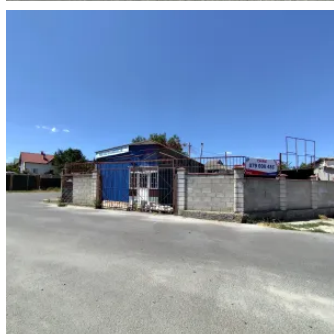

## Spațiu comercial în chirie Ciorescu, Mun. Chișinău

Raion Chisinau / Oraș Ciorescu / No sector / str. Albișoara

**600 €**

### Descriere

☐ Spațiu comercial 61 m<sup>2</sup> de închiriat în Ciorescu, pe traseul principal!

✓ Suprafață generoasă, perfectă pentru afaceri diverse

\* Spațiu pentru terasă

☐ Parcare inclusă

☐ Lângă vulcanizare și spălătorie auto - trafic intens și vizibilitate maximă

## Detalii

🏠 Suprafață totală: 61 m<sup>2</sup>

🏠 Dat în exploatare: Da

🏠 Nr etaje imobil: 1