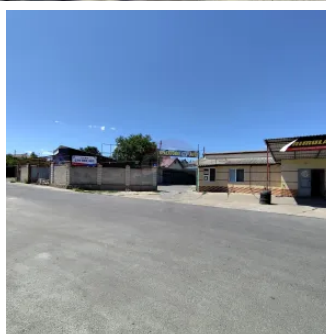

## Spațiu comercial în chirie Ciorescu, Mun. Chișinău

Raion Chisinau / Oraș Ciorescu / No sector / str. Albișoara

**600 €**

### Descriere

☐ Spațiu comercial 61 m<sup>2</sup> de închiriat în Ciorescu, pe traseul principal!

✓ Suprafață generoasă, perfectă pentru afaceri diverse

\* Spațiu pentru terasă

☐ Parcare inclusă

☐ Lângă vulcanizare și spălătorie auto - trafic intens și vizibilitate maximă