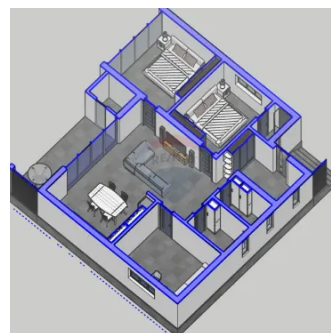

Casă modernă Hi-Tech, lângă pădure, la doar 10 minute de Chișinău – Hulboaca, Grătiești

Raion Chisinau / Oraș Hulboaca / No sector / str. Mihai Eminescu

175.000 €