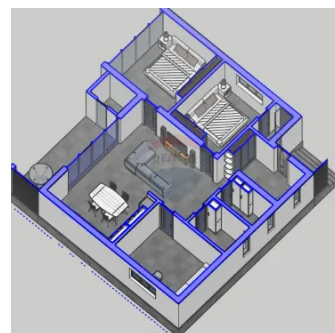

Casă modernă Hi-Tech, lângă pădure, la doar 10 minute de Chișinău – Hulboaca, Grătiești

Raion Chisinau / Oraș Hulboaca / No sector / str. Mihai Eminescu

175.000 €