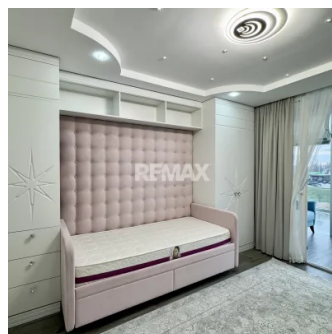

Apartment cu 2 dormitoare, sec. Centru, Mun. Chişinău

Raion Chisinau / Oraş Chisinau / Centru / str. Albişoara

199.000 €

Descriere

Apartamentul este situat în complexul locativ Horus Paradise, din sectorul Centru al capitalei, strada Albișoara. Locuința are suprafața totală de 78 m² și este compartimentată eficient în două camere, zona de living cu bucătărie, debara, balcon, două blocuri sanitare și antreu.

Apartamentul este dotat cu încălzire autonomă și sistem de încălzire prin pardoseală, geamuri termopan panoramice, parchet, ușă blindată și uși interioare din lemn. Se vinde complet mobilat și utilat cu toată tehnica de uz casnic. Compartimentarea este bilaterală, poziționare de mijloc. Adicional puteți procura locuri de parcare și debara în garajul subteran al complexului rezidențial.

Apartamentul poate fi achiziționat în credit.

Detalii

🔑 Cheia la noi: Da

💎 Starea apartamentului: Design individual

🏠 Balcon/Lojie: 1

🏢 Număr de etaje: 8

🏗️ Fond locativ: Construcții noi

🛏️ Camere: 2

🏠 Clădire nouă: Da

📏 Suprafață totală: 78 m²

🚿 Bucătării: 1

🚽 Grup sanitar: 2

🏠 Dat în exploatare: Da

Facilități