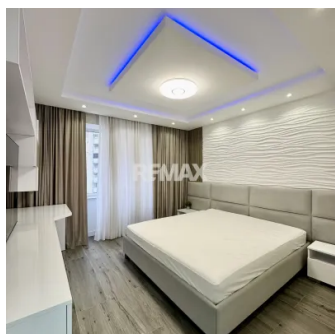

Apartment cu 2 dormitoare, sec. Centru, Mun. Chişinău

Raion Chisinau / Oraş Chisinau / Centru / str. Albişoara

199.000 €

Descriere

Apartamentul este situat în complexul locativ Horus Paradise, din sectorul Centru al capitalei, strada Albișoara. Locuința are suprafața totală de 78 m² și este compartimentată eficient în două camere, zona de living cu bucătărie, debara, balcon, două blocuri sanitare și antreu.

Apartamentul este dotat cu încălzire autonomă și sistem de încălzire prin pardoseală, geamuri termopan panoramice, parchet, ușă blindată și uși interioare din lemn. Se vinde complet mobilat și utilat cu toată tehnica de uz casnic. Compartimentarea este bilaterală, poziționare de mijloc. Adicional puteți procura locuri de parcare și debara în garajul subteran al complexului rezidențial.

Apartamentul poate fi achiziționat în credit.

Detalii

🔑 Cheia la noi: Da

💎 Starea apartamentului: Design individual

🏠 Balcon/Lojie: 1

🏢 Număr de etaje: 8

🏗️ Fond locativ: Construcții noi

🛏️ Camere: 2

🏠 Clădire nouă: Da

📏 Suprafață totală: 78 m²

🚿 Bucătării: 1

🚽 Grup sanitar: 2

🏠 Dat în exploatare: Da

Facilități