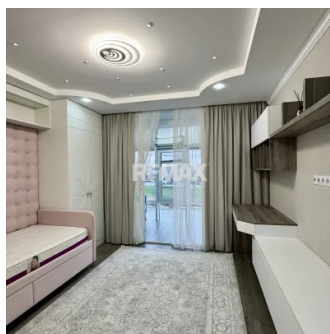

Apartment cu 2 dormitoare, sec. Centru, Mun. Chişinău

Raion Chisinau / Oraş Chisinau / Centru / str. Albişoara

199.000 €

Descriere

Apartamentul este situat în complexul locativ Horus Paradise, din sectorul Centru al capitalei, strada Albișoara. Locuința are suprafața totală de 78 m² și este compartimentată eficient în două camere, zona de living cu bucătărie, debara, balcon, două blocuri sanitare și antreu.

Apartamentul este dotat cu încălzire autonomă și sistem de încălzire prin pardoseală, geamuri termopan panoramice, parchet, ușă blindată și uși interioare din lemn. Se vinde complet mobilat și utilat cu toată tehnica de uz casnic. Compartimentarea este bilaterală, poziționare de mijloc. Adicional puteți procura locuri de parcare și debara în garajul subteran al complexului rezidențial.

Apartamentul poate fi achiziționat în credit.

Detalii

🔑 Cheia la noi: Da

💎 Starea apartamentului: Design individual

🏠 Balcon/Lojie: 1

🏢 Număr de etaje: 8

🏗️ Fond locativ: Construcții noi

🛏️ Camere: 2

🏠 Clădire nouă: Da

📏 Suprafață totală: 78 m²

🚿 Bucătării: 1

🚽 Grup sanitar: 2

🏠 Dat în exploatare: Da

Facilități