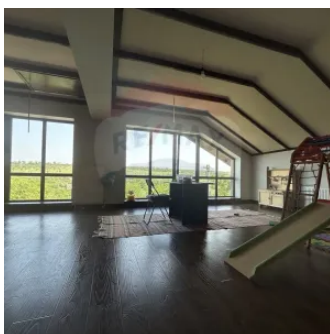

Casă Vilă de Vânzare în Comuna Balțata

Raion Criuleni / Oraș Bălțata / No sector / Balțata

152.000 €