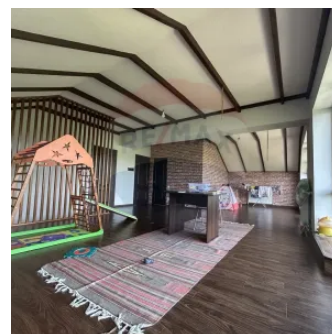

Casă Vilă de Vânzare în Comuna Balțata

Raion Criuleni / Oraș Bălțata / No sector / Balțata

152.000 €