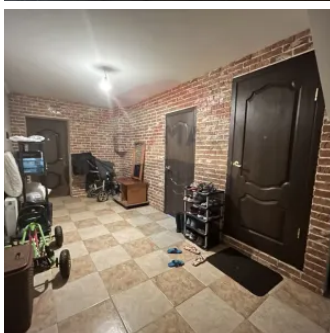

Casă Vilă de Vânzare în Comuna Balțata

Raion Criuleni / Oraș Bălțata / No sector / Balțata

152.000 €