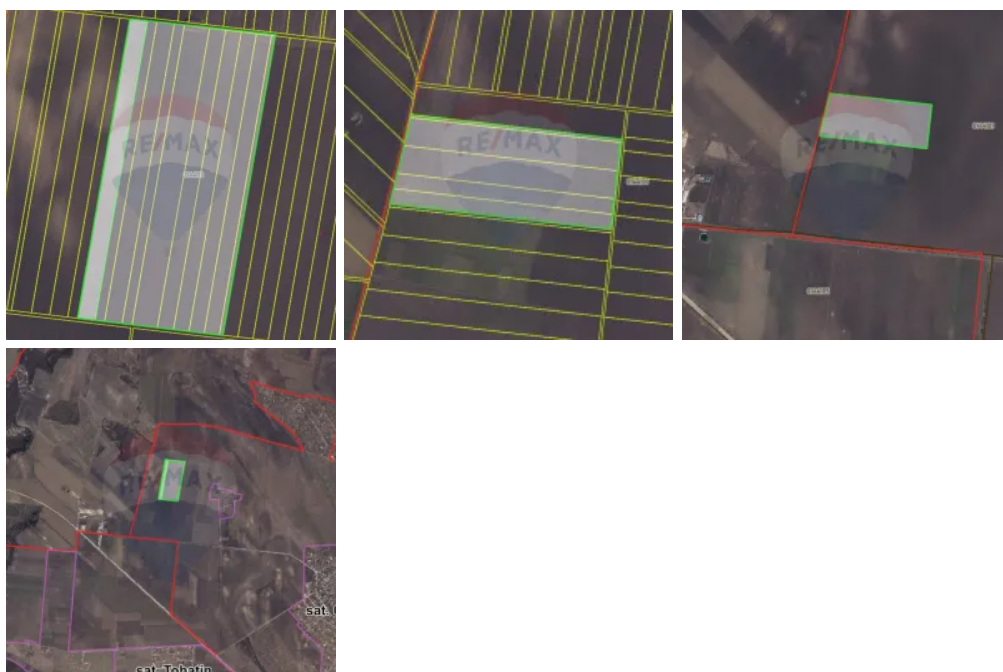

Teren agricol de vânzare la Cruzești

Raion Chisinau / Oraș Cruzești / No sector / Cruzești

2.200.000 €

Descriere

Teren agricol de vânzare la Cruzești cu suprafața de 18,815 Ha.

Detalii

Suprafață teren: 18.815 ari

Canalizare: Nu este canalizare

Țevi de apă: Există o sursă de apă

Gazificare: Nu este gazificat

Facilități

Amenajare străzi

- Pietruite

Amplasare teren

- Amplasat înafara localității

Utilități teren

- Curent
- Apă