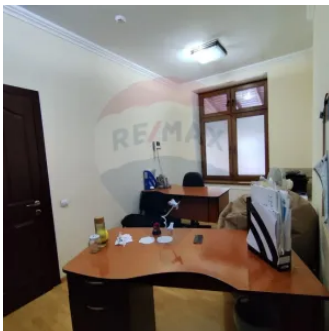

## Chirie oficii, ultra centru, Mun. Chişinău

Raion Chisinau / Oraş Chisinau / Centru / str. Alexei Şciusev

**3.000 €**

# Descriere

Se oferă spre închiriere oficii cu suprafața totală de 189 m<sup>2</sup>, dispuse pe 2 nivele, într-o clădire separată situată în ultra centrul orașului Chișinău, pe strada Sciusev 101, lângă restaurantul Tramizzini. Spațiul este ideal pentru un call centru sau o companie IT, având compartimentare open space și birouri separate.