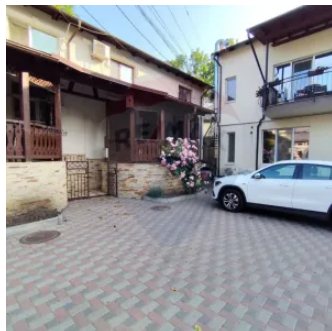

## Chirie oficii, ultra centru, Mun. Chişinău

Raion Chisinau / Oraş Chisinau / Centru / str. Alexei Şciusev

**3.000 €**

# Descriere

Se oferă spre închiriere oficii cu suprafața totală de 189 m<sup>2</sup>, dispuse pe 2 nivele, într-o clădire separată situată în ultra centrul orașului Chișinău, pe strada Sciusev 101, lângă restaurantul Tramizzini. Spațiul este ideal pentru un call centru sau o companie IT, având compartimentare open space și birouri separate.

## Detalii:

- Suprafață totală: 189 m<sup>2</sup>
- Nivele: 2
- Compartimentare: open space, birouri separate
- Locație: ultra centru, strada Sciusev 101, lângă restaurantul Tramizzini
- Facilități: perfect pentru call centru sau companie IT
- locuri de parcare !