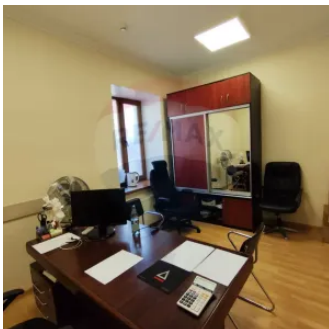

# Descriere

Se oferă spre închiriere oficii cu suprafața totală de 189 m<sup>2</sup>, dispuse pe 2 nivele, într-o clădire separată situată în ultra centrul orașului Chișinău, pe strada Sciusev 101, lângă restaurantul Tramizzini. Spațiul este ideal pentru un call centru sau o companie IT, având compartimentare open space și birouri separate.

## Detalii:

- Suprafață totală: 189 m<sup>2</sup>
- Nivele: 2
- Compartimentare: open space, birouri separate
- Locație: ultra centru, strada Sciusev 101, lângă restaurantul Tramizzini
- Facilități: perfect pentru call centru sau companie IT
- locuri de parcare !