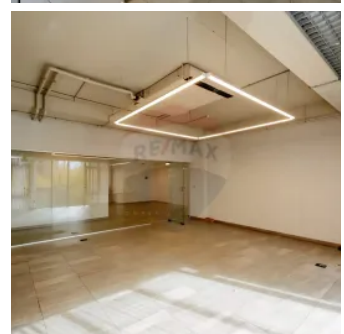

Oficiu de închiriat ultracentral, Ștefan cel Mare x Ismail,
Chișinău

Raion Chisinau / Oraș Chisinau / Centru / str. Lev Tolstoi

9.000 €

Descriere

Se oferă spre închiriere, în exclusivitate, un oficiu modern cu suprafața totală de **645 m²**, amplasat **la parterul unui bloc de locuit construit în 2018**, dotat cu toate facilitățile necesare pentru desfășurarea unei activități profesionale de succes.

Compartimentare:

- 7 birouri separate
- bucătărie complet utilată
- recepție
- zonă de așteptare
- 4 grupuri sanitare moderne

Caracteristici:

- ✓ Intrare separată, acces 24/24
- ✓ Sistem performant de climatizare (răcire și încălzire) cu reglaj individual al temperaturii pentru fiecare spațiu
- ✓ Finisaje moderne și luminoase
- ✓ Construcție recentă (2018)

Localizare:

Imobilul este situat ultracentral, la intersecția străzilor Ștefan cel Mare și Ismail, cu acces facil la transport public și toate facilitățile orașului.

Detalii

🏠 Suprafață totală: 645 m²

🚻 Grup sanitar: 4