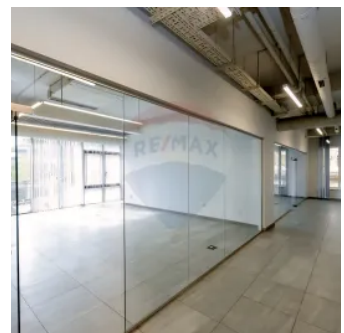

Oficiu de închiriat ultracentral, Ștefan cel Mare x Ismail,
Chișinău

Raion Chisinau / Oraș Chisinau / Centru / str. Lev Tolstoi

9.000 €

Descriere

Se oferă spre închiriere, în exclusivitate, un oficiu modern cu suprafața totală de **645 m²**, amplasat **la parterul unui bloc de locuit construit în 2018**, dotat cu toate facilitățile necesare pentru desfășurarea unei activități profesionale de succes.

Compartimentare:

- 7 birouri separate
- bucătărie complet utilată
- recepție
- zonă de așteptare
- 4 grupuri sanitare moderne

Caracteristici:

- ✓ Intrare separată, acces 24/24
- ✓ Sistem performant de climatizare (răcire și încălzire) cu reglaj individual al temperaturii pentru fiecare spațiu
- ✓ Finisaje moderne și luminoase
- ✓ Construcție recentă (2018)

Localizare:

Imobilul este situat ultracentral, la intersecția străzilor Ștefan cel Mare și Ismail, cu acces facil la transport public și toate facilitățile orașului.

Detalii

🏠 Suprafață totală: 645 m²

🚻 Grup sanitar: 4