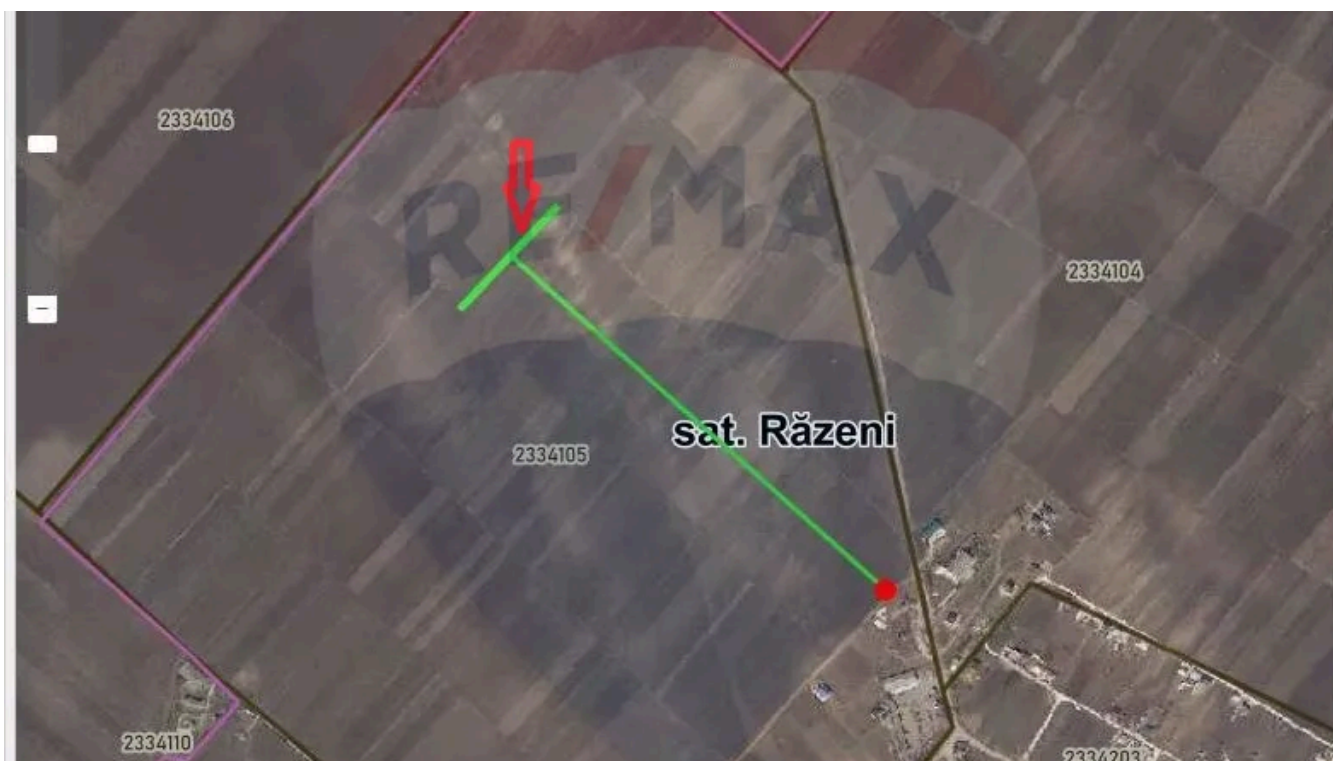

Oportunitate de Investiție – Teren gradina, 10 Ari, r-nul Ialoveni, Răzeni, extravilan

Raion Ialoveni / Oraș Răzeni / No sector / str. Sfântul Pavel

6.000 €

Descriere

Oportunitate de Investiție – Teren gradina, 10 Ari, r-nul Ialoveni, Răzeni, extravilan Locație: Ialoveni, comuna Răzeni

Suprafață teren: 10 ari

Destinație: Teren gradina

Preț: 6000 €

Descriere:

O alegere inteligentă pentru viitorul tău! Acest teren gradina de 10 ari este ideal pentru construcția unei locuințe spațioase sau pentru un proiect rezidențial. Situat într-o zonă liniștită și verde, dar totodată aproape de Chișinău acest lot îmbină perfect confortul rural cu accesibilitatea urbană.

Amenajare străzi

- De pământ

Amplasare teren

- Amplasat înafara localității