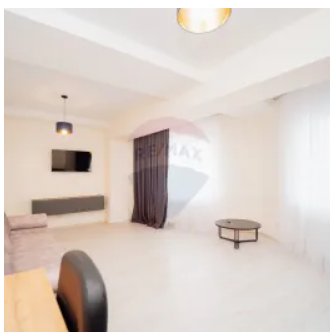

Apartment la chirie

Raion Chisinau / Oraş Chisinau / Rîşcani / str. Calea Orheiului

700 €

Descriere

Se oferă în chirie apartament modern cu 2 camere separate, amplasat în bloc nou, zonă cu infrastructura dezvoltată, magazine la parter și transport public în orice direcție a orașului.

Se închiriază pe termen îndelungat 1an+.

Pentru mai multe detalii sau prezentări la nr .069164949!!

Detalii

Cheia la noi: Da

Clădire nouă: Da

Suprafață totală: 70 m²

Bucătării: 1

Număr de etaje: 5