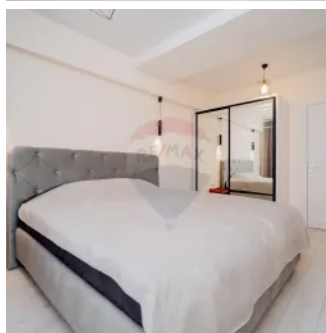

Apartment la chirie

Raion Chisinau / Oraş Chisinau / Rîşcani / str. Calea Orheiului

700 €

Descriere

Se oferă în chirie apartament modern cu 2 camere separate, amplasat în bloc nou, zonă cu infrastructura dezvoltată, magazine la parter și transport public în orice direcție a orașului.