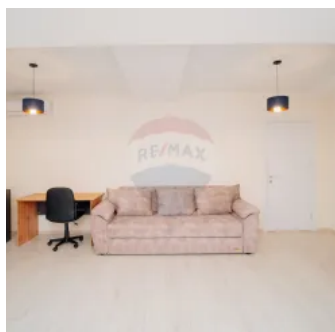

Apartment la chirie

Raion Chisinau / Oraş Chisinau / Rîşcani / str. Calea Orheiului

700 €

Descriere

Se oferă în chirie apartament modern cu 2 camere separate, amplasat în bloc nou, zonă cu infrastructura dezvoltată, magazine la parter și transport public în orice direcție a orașului.