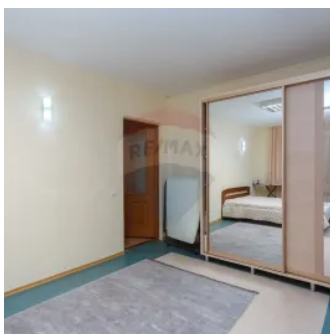

Spațiu nelocativ

Raion Chisinau / Oraș Chisinau / Botanica / bd. Traian

353.000 €