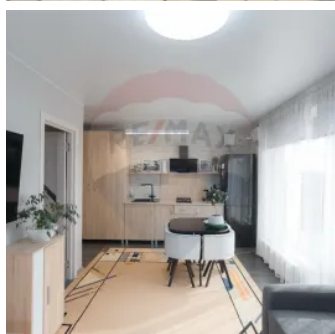

Casa vilă în s.Onițcani, Criuleni

Raion Criuleni / Oraș Onițcani / No sector / Chișinău-Criuleni

150.000 €