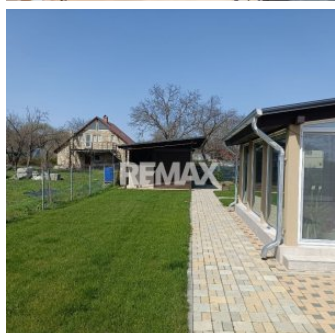

Casa vilă în s.Onițcani, Criuleni

Raion Criuleni / Oraș Onițcani / No sector / Chișinău-Criuleni

150.000 €

Descriere

🏡 Casă-Vilă de Vânzare în Satul Onițcani, la doi pași de Râul Nistru! 🌿

Descoperă casa visurilor tale! Această minunată vilă se află pe un teren de 6 ari și dispune de 66 metri pătrați utili, oferind tot confortul de care ai nevoie.

Detalii Proprietate:

- Terasă de bar: Un loc perfect pentru a te relaxa sau a petrece timp cu prietenii în aer liber. 🍹
- Teren bine îngrijit: O adevărată oază de liniște, ideală pentru grădinarit și petrecerea timpului liber în natură. 🌱

Această proprietate este ideală pentru familii sau pentru oricine își dorește un refugiu în natură, aproape de malul lin al Râului Nistru.

Nu rata ocazia de a transforma aceasta casă în căminul tău perfect pentru a-ți construi amintiri frumoase! 🏠❤️