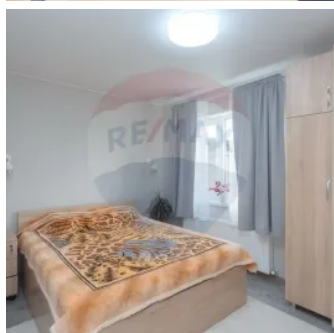

Casa vilă în s.Onițcani, Criuleni

Raion Criuleni / Oraș Onițcani / No sector / Chișinău-Criuleni

150.000 €