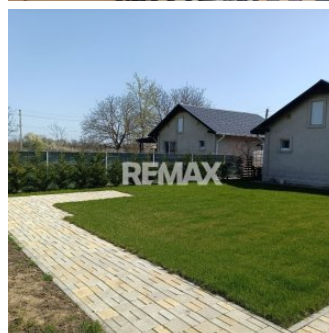

Casa vilă în s.Onițcani, Criuleni

Raion Criuleni / Oraș Onițcani / No sector / Chișinău-Criuleni

150.000 €

Descriere

🏡 Casă-Vilă de Vânzare în Satul Onițcani, la doi pași de Râul Nistru! 🌿

Descoperă casa visurilor tale! Această minunată vilă se află pe un teren de 6 ari și dispune de 66 metri pătrați utili, oferind tot confortul de care ai nevoie.

Detalii Proprietate:

- Terasă de bar: Un loc perfect pentru a te relaxa sau a petrece timp cu prietenii în aer liber. 🍹
- Teren bine îngrijit: O adevărată oază de liniște, ideală pentru grădinarit și petrecerea timpului liber în natură. 🌱

Această proprietate este ideală pentru familii sau pentru oricine își dorește un refugiu în natură, aproape de malul lin al Râului Nistru.

Nu rata ocazia de a transforma aceasta casă în căminul tău perfect pentru a-ți construi amintiri frumoase! 🏠❤️