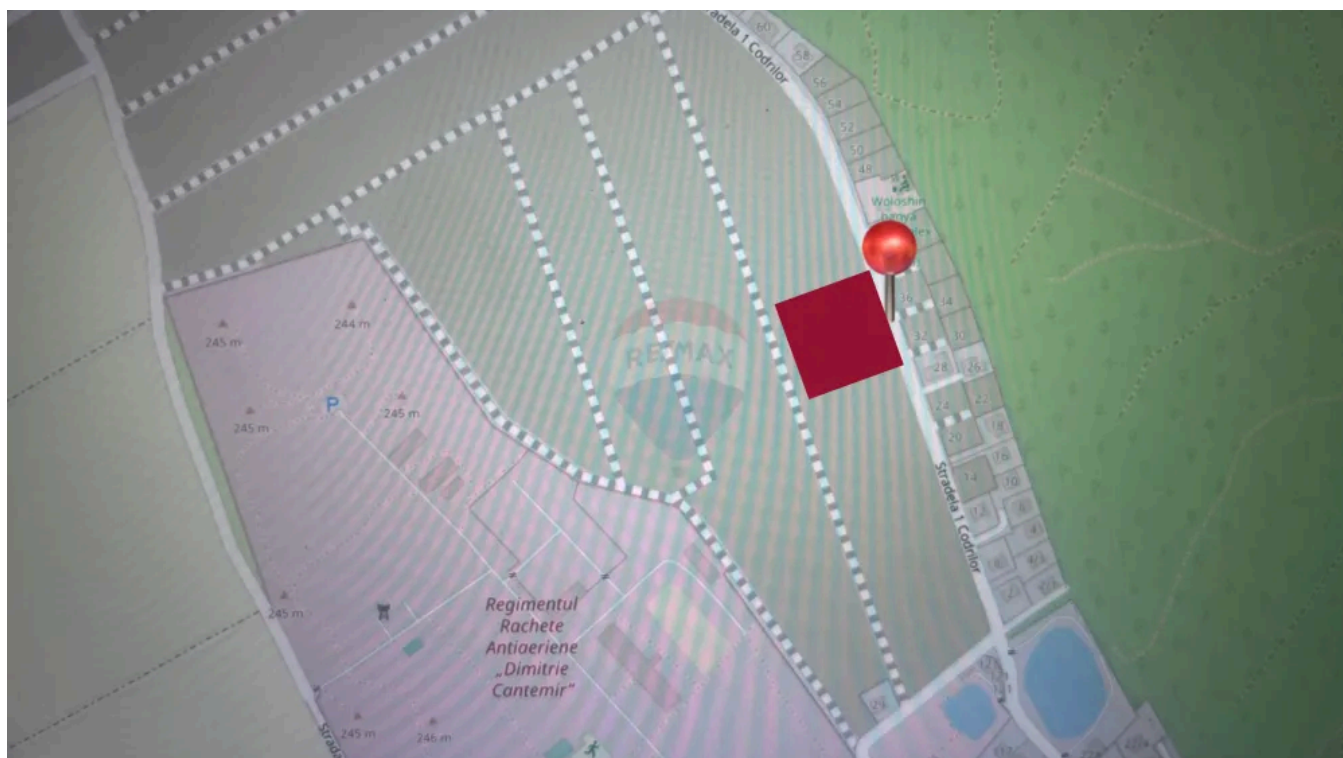

Teren pentru construcții

Raion Chisinau / Oraș Chisinau / Durlești / str-la 1 Codrilor

135.000 €

Descriere

Teren de vânzare - Locație de vis, vizavi de pădure, ideal pentru casă de locuit sau reședință de vacanță

Oferim spre vânzare un teren intravilan destinat construcției, situat într-o zonă liniștită și pitorească, chiar vizavi de pădure. Locația oferă un cadru natural deosebit, perfect pentru cei care își doresc să trăiască în mijlocul naturii, departe de agitația urbană.

Suprafață: 13.6 ari

Utilități disponibile: curent electric, apă, canalizare, gaz

Drum asfaltat

Zonă în plină dezvoltare

Pentru detalii și vizionari 079000469

Detalii

Suprafață teren: 13.6 ari

Țevi de apă: Există o sursă de apă