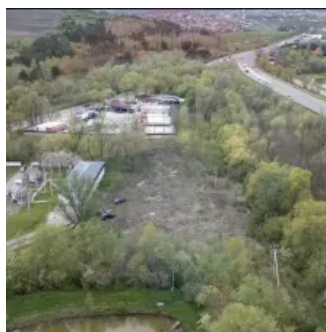

Teren de vânzare

Raion Ialoveni / Oraș Sociteni / No sector / Chișinău-Hâncești

115.000 €

Descriere