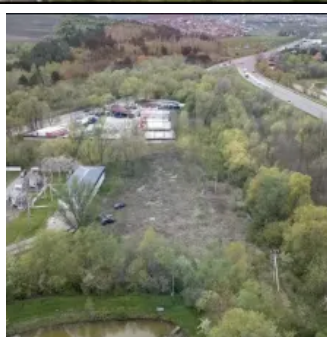

Teren de vânzare

Raion Ialoveni / Oraș Sociteni / No sector / Chișinău-Hâncești

115.000 €

Descriere