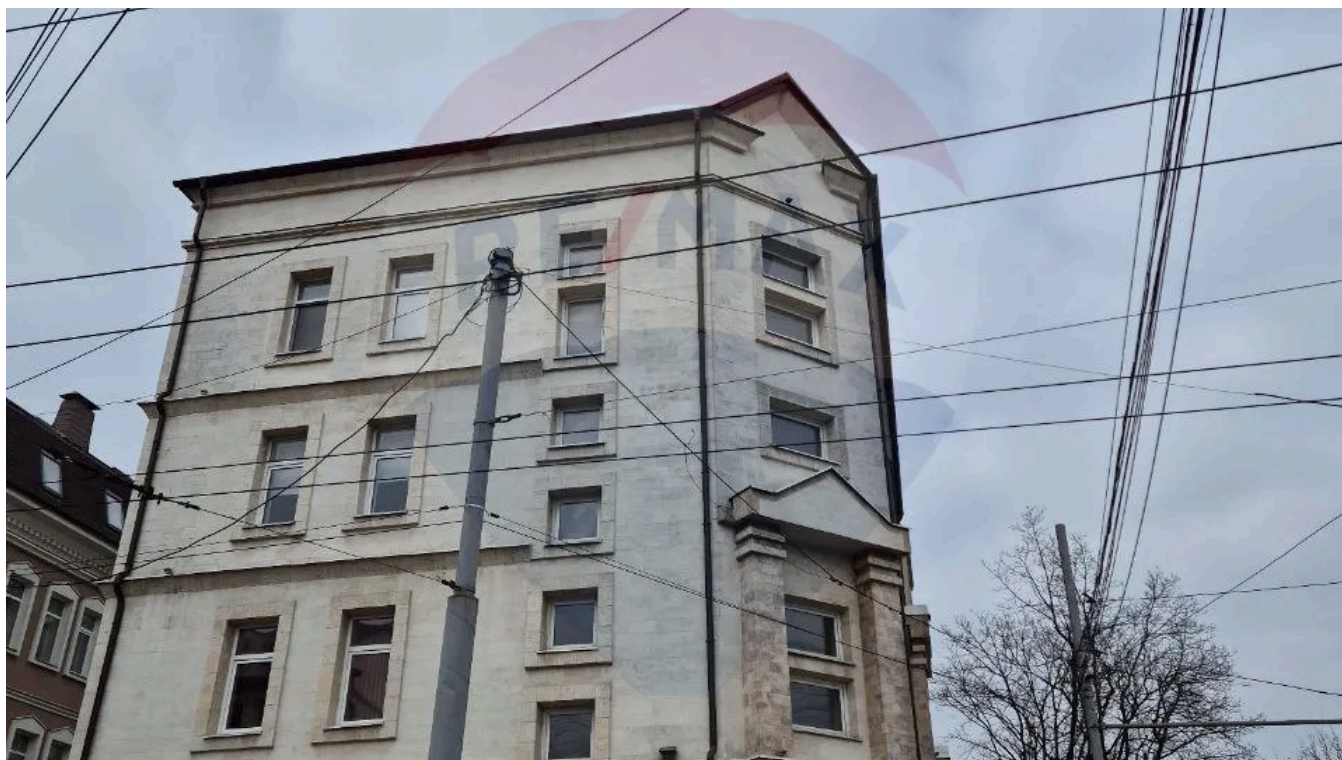

Se oferă spre închiriere spațiu comercial în centrul Chișinăului!

Raion Chisinau / Oraș Chisinau / Centru / str. Mitropolit Bănulescu-Bodoni

4.270 €

Descriere

Se oferă spre închiriere spațiu comercial în centrul Chișinăului!

> Vă propunem spre închiriere un spațiu cu o suprafață totală de 305 metri pătrați, situat la etajul al treilea al unei clădiri din inima Chișinăului.

> Avantaje:

> * Locație: Centru orașului, cu o infrastructură bine dezvoltată.

> * Suprafață: 305 mp

> * Etaj: Etajul 3

> * Stare: Spațiu renovat cu finisaje de calitate, gata de intrare.

> * Confort: Dotat cu aparate de aer condiționat pentru menținerea unui climat optim.

> * Transport: Accesibilitate excelentă la transportul public, stații de autobuz și troleibuz la câțiva pași distanță.