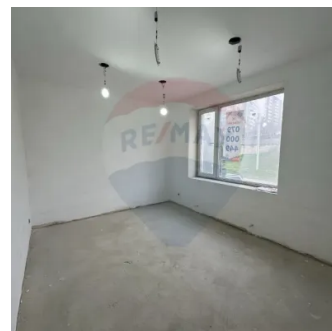

Apartament în variantă albă – Durlleşti, str. Tudor Vladimirescu

Raion Chisinau / Oraş Durlleşti / No sector / str. Tudor Vladimirescu

78.000 €

Descriere

Apartament în variantă albă - Durlești, str. Tudor Vladimirescu

Vă oferim un apartament în variantă albă, situat într-un bloc nou, deja dat în exploatare, pe strada Tudor Vladimirescu din sectorul Durlești.

Cel mai mare avantaj - posibilitate de procurare prin credit!

- ☐ **Eligibil pentru credit ipotecar și programul „Prima Casă+”**
- ☐ **Bloc nou dat în exploatare - fără riscuri și așteptări**
- ☐ **Reparația deja începută - tavanul este finisat cu gips-carton, iar pereții sunt îndreptați la cel mai înalt nivel**
- ☐ **Flexibilitate în amenajare - finisaj în variantă albă, gata pentru personalizare**

Pentru mai multe detalii și prezentări, sunați la:

☐ 061006652 / 079000449

Detalii

🔑 Cheia la noi: Da	🏠 Clădire nouă: Da
📏 Suprafață totală: 43 m ²	🏠 Balcon/Lojie: 1
🚿 Bucătărie: 1	📏 Număr de etaje: 7
🚽 Grup sanitar: 1	🏠 Fond locativ: Construcții noi
🏠 Dat în exploatare: Da	🏠 Camere: 2