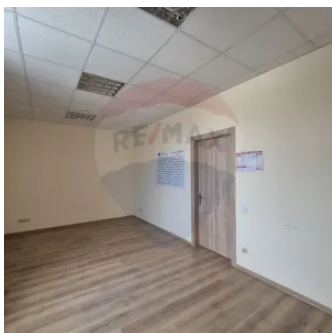

Se oferă spre închiriere spațiu comercial de prestigiu în
centrul Chișinăului!

Raion Chisinau / Oraș Chisinau / Centru / str. Mitropolit Bănulescu-Bodoni

6.090 €

Descriere

Vă propunem spre închiriere un spațiu comercial cu o suprafață totală de 435 mp, situat la etajul 4 al unei clădiri cu 5 etaje. Ideal pentru biroul unei companii, reprezentanță sau alt tip de afacere.

> Caracteristicile spațiului:

- > * Suprafață: 435 mp
- > * Etaj: 4 din 5
- > * Compartimentare: 13 cabinete
- > * Utilități: Grup sanitar, bucătărie utilată
- > * Climatizare: Toate încăperile sunt dotate cu aer condiționat
- > * Securitate: Supraveghere video, uși cu cod de acces, pază non-stop
- > * Administrație
- > * Parcare: Parcare disponibilă pentru chiriași și vizitatori
- > * Accesibilitate transport: Locație convenabilă cu stații de transport public în imediata apropiere.
- > Nu ratați ocazia de a vă amplasa afacerea într-o locație de prestigiu cu infrastructură dezvoltată!
- > Pentru informații suplimentare și pentru a programa o vizionare, vă rugăm să ne contactați la numărul de telefon

Detalii

 Suprafață totală: 435 m²

 Grup sanitar: 1

 Conexiune Internet: Fibră optică

 Loc de parcare: Parcare exterioară

 Sursă încălzire: Centrală termică individuală

 Număr de etaje: 5

Facilități
