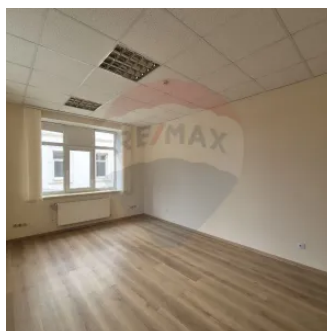

# Descriere

Vă propunem spre închiriere un spațiu comercial cu o suprafață totală de 435 mp, situat la etajul 4 al unei clădiri cu 5 etaje. Ideal pentru biroul unei companii, reprezentanță sau alt tip de afacere.

> Caracteristicile spațiului:

- > \* Suprafață: 435 mp
- > \* Etaj: 4 din 5
- > \* Compartimentare: 13 cabinete
- > \* Utilități: Grup sanitar, bucătărie utilată
- > \* Climatizare: Toate încăperile sunt dotate cu aer condiționat
- > \* Securitate: Supraveghere video, uși cu cod de acces, pază non-stop
- > \* Administrație
- > \* Parcare: Parcare disponibilă pentru chiriași și vizitatori
- > \* Accesibilitate transport: Locație convenabilă cu stații de transport public în imediata apropiere.
- > Nu ratați ocazia de a vă amplasa afacerea într-o locație de prestigiu cu infrastructură dezvoltată!
- > Pentru informații suplimentare și pentru a programa o vizionare, vă rugăm să ne contactați la numărul de telefon