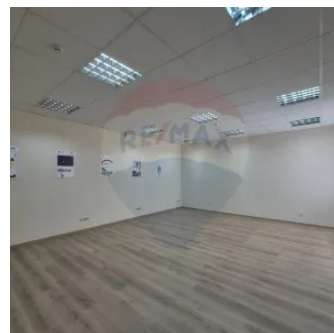

Se oferă spre închiriere spațiu comercial de prestigiu în
centrul Chișinăului!

Raion Chisinau / Oraș Chisinau / Centru / str. Mitropolit Bănulescu-Bodoni

6.090 €

Descriere

Vă propunem spre închiriere un spațiu comercial cu o suprafață totală de 435 mp, situat la etajul 4 al unei clădiri cu 5 etaje. Ideal pentru biroul unei companii, reprezentanță sau alt tip de afacere.

> Caracteristicile spațiului:

- > * Suprafață: 435 mp
- > * Etaj: 4 din 5
- > * Compartimentare: 13 cabinete
- > * Utilități: Grup sanitar, bucătărie utilată
- > * Climatizare: Toate încăperile sunt dotate cu aer condiționat
- > * Securitate: Supraveghere video, uși cu cod de acces, pază non-stop
- > * Administrație
- > * Parcare: Parcare disponibilă pentru chiriași și vizitatori
- > * Accesibilitate transport: Locație convenabilă cu stații de transport public în imediata apropiere.
- > Nu ratați ocazia de a vă amplasa afacerea într-o locație de prestigiu cu infrastructură dezvoltată!
- > Pentru informații suplimentare și pentru a programa o vizionare, vă rugăm să ne contactați la numărul de telefon