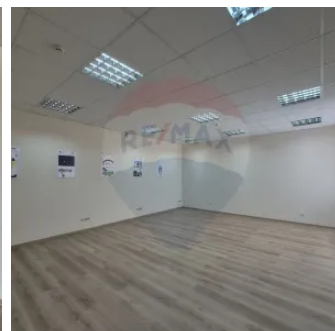

# Descriere

Vă propunem spre închiriere un spațiu comercial cu o suprafață totală de 435 mp, situat la etajul 4 al unei clădiri cu 5 etaje. Ideal pentru biroul unei companii, reprezentanță sau alt tip de afacere.

> Caracteristicile spațiului:

- > \* Suprafață: 435 mp
- > \* Etaj: 4 din 5
- > \* Compartimentare: 13 cabinete
- > \* Utilități: Grup sanitar, bucătărie utilată
- > \* Climatizare: Toate încăperile sunt dotate cu aer condiționat
- > \* Securitate: Supraveghere video, uși cu cod de acces, pază non-stop
- > \* Administrație
- > \* Parcare: Parcare disponibilă pentru chiriași și vizitatori
- > \* Accesibilitate transport: Locație convenabilă cu stații de transport public în imediata apropiere.
- > Nu ratați ocazia de a vă amplasa afacerea într-o locație de prestigiu cu infrastructură dezvoltată!
- > Pentru informații suplimentare și pentru a programa o vizionare, vă rugăm să ne contactați la numărul de telefon