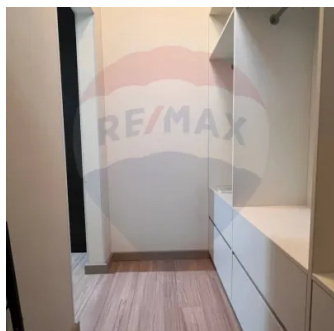

De Închiriat apartament sector Rîșcani

Raion Chisinau / Oraș Chisinau / Rîșcani / str. Academician Sergiu Rădăuțanu

600 €