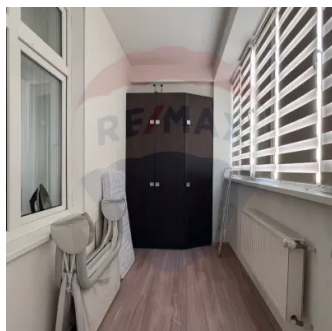

De Închiriat apartament sector Rîșcani

Raion Chisinau / Oraș Chisinau / Rîșcani / str. Academician Sergiu Rădăuțanu

600 €