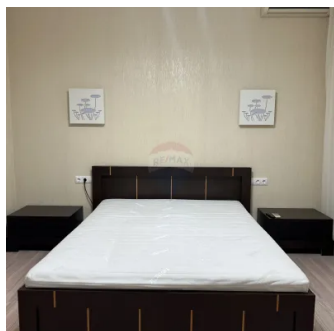

De Închiriat apartament sector Rîșcani

Raion Chisinau / Oraș Chisinau / Rîșcani / str. Academician Sergiu Rădăuțanu

600 €

Descriere

RE/MAX Invest vă oferă spre închiriere apartament cu 2 camere amplasat în sectorul Rîșcani, str. Academician Sergiu Rădăuțanu.

Apartmentul are o suprafață totală de circa 80 mp și este compartimentat în 2 camere, bucatărie, bloc sanitar, balcon.

Unul din beneficiile acestui apartament este amplasarea în imediata apropiere de parcul UTM și pădurea Rîșcani.