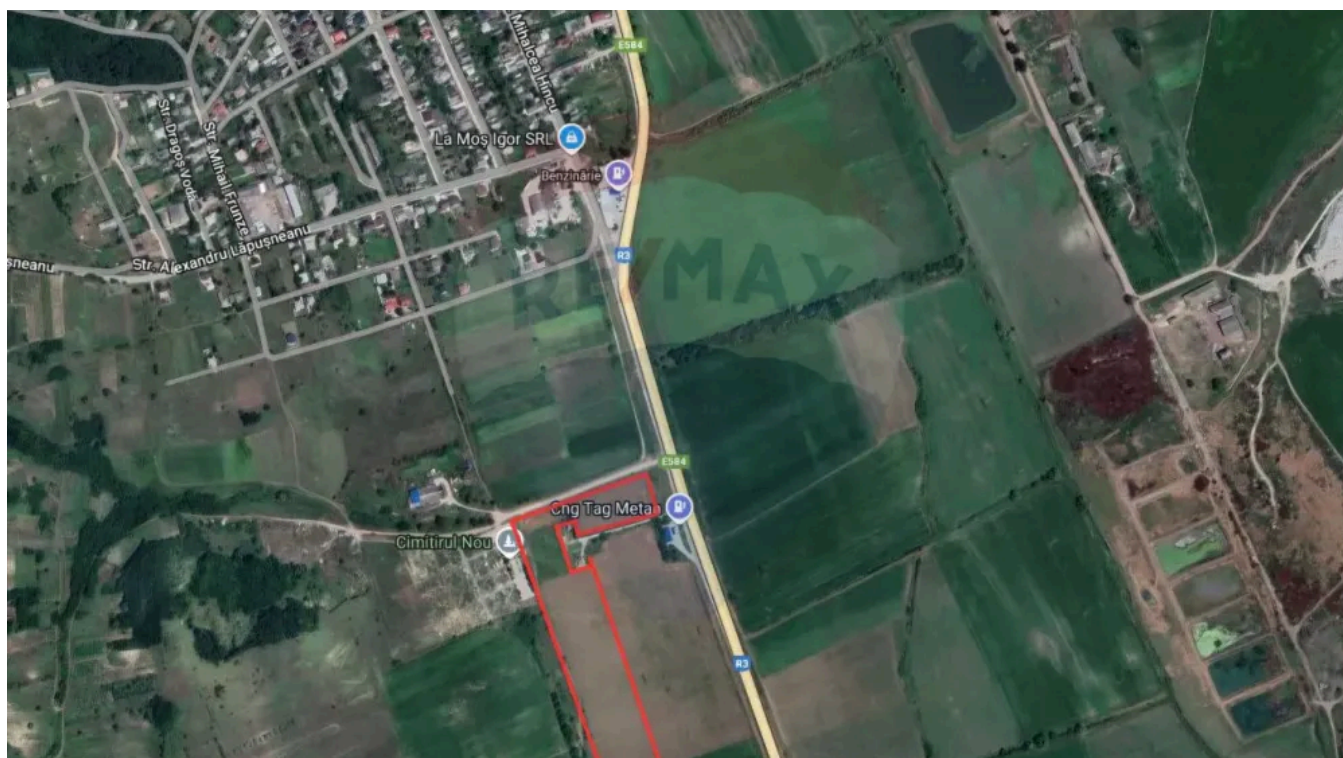

Teren agricol 3ha

Raion Hincesti / Oraș Hîncești / No sector / No street

200.000 €

Descriere

Detalii

🏡 Suprafață teren: 300 ari

🚰 Canalizare: Nu este canalizare

💧 Țevi de apă: Fără instalații sanitare