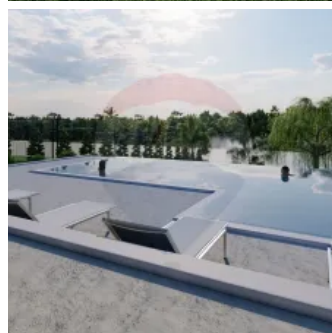

Teren de vânzare

Raion Dubăsari / Oraș Țibuleuca / No sector / ул. Ленина

110.000 €

Descriere

Teren de construcție de vânzare - 61,26 ari, satul Tâbuleuca, raionul Dubăsari

Vă oferim spre vânzare un teren generos de 61,26 ari, situat în satul Tabuleuca, raionul Dubăsari, într-o zonă pitorească pe malul râului Nistru.

Caracteristici principale:

- Suprafață: 61,26 ari
- Destinație: Construcții
- Localizare: Zonă liniștită, cu acces direct la malul Nistrului

Acest teren reprezintă o oportunitate unică pentru cei care își doresc un loc retras, dar totodată accesibil, în mijlocul naturii, cu priveliști spectaculoase asupra râului Nistru.