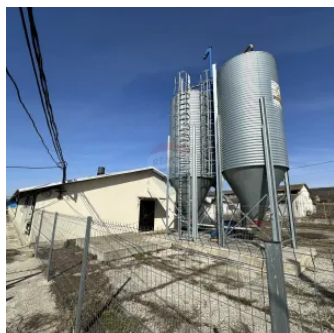

De Vânzare: Hală Modernă pentru Creșterea Porcilor – Complet Automatizată

Raion Ialoveni / Oraș Ruseștii Noi / No sector / No street

550.000 €

Descriere

Re/Max Total propune spre vânzare: **Hală Modernă pentru Creșterea Porcilor - Complet Automatizată amplasată pe un teren de 31,160 ari**

- Locație: Satul Ruseștii Noi, raionul Ialoveni
- Capacitate de producție: 1.250 capete
- Tehnologie avansată: Dotată cu echipamente de ultimă generație de la Rotehna - lider european în producția de utilaje pentru creșterea porcinelor
- Autorizată integral: Toate avizele și documentele sunt pregătite pentru începerea imediată a activității
- Eficiență maximă: Proces complet automatizat pentru reducerea costurilor operaționale și optimizarea producției

Această hală oferă o soluție modernă și profitabilă pentru antreprenorii din domeniul creșterii porcinelor. Investiție ideală pentru cei care doresc performanță, siguranță și randament ridicat.

□ Contactează-mă pentru mai multe detalii și programarea unei vizionări
+373 69 10 11 66