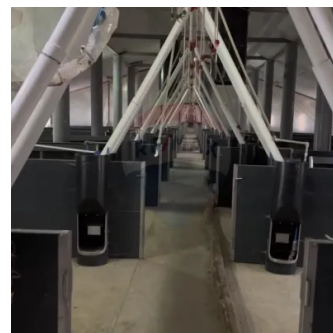

De Vânzare: Hală Modernă pentru Creșterea Porcilor – Complet Automatizată

Raion Ialoveni / Oraș Ruseștii Noi / No sector / No street

550.000 €