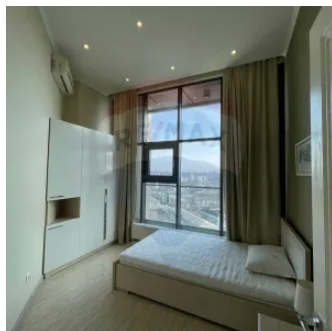

Se închiriază apartament cu 2 camere, în zonă de lux a capitalei CROWN PLAZA PARK

Raion Chisinau / Oraș Chisinau / Centru / str. Columna

1.850 €

Descriere

Apartament de închiriat - Str. Columna, Sector Centru, Complexul Elită Crown Plaza Park: