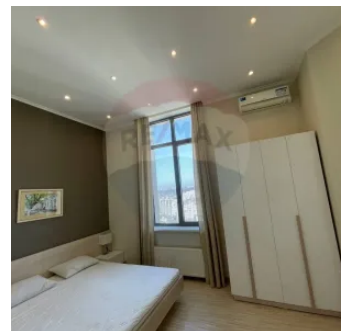

Se închiriază apartament cu 2 camere, în zonă de lux a capitalei CROWN PLAZA PARK

Raion Chisinau / Oraș Chisinau / Centru / str. Columna

1.850 €

Descriere

Apartament de închiriat - Str. Columna, Sector Centru, Complexul Elită Crown Plaza Park:

- Compartimentat: Living + bucătărie, 2 dormitoare, 2 balcoane, 2 grupuri sanitare
- Caracteristici:
- ✓ Complet mobilat
- ✓ Tehnică de uz casnic
- ✓ Loc de parcare subteran și în aer liber
- ✓ Încălzire autonomă și condiționer
- ✓ Pardoseală caldă
- ✓ Teren de joacă pentru copii
- ✓ Transport public în apropiere
- ✓ Priveliște spre Parcul Central

Se închiriază pe termen lung (minim 1 an), perfect pentru o familie sau profesioniști!

Detalii

Starea apartamentului: Lux

Suprafață totală: 85 m²

Balcon/Lojie: 1

Bucătării: 1

Număr de etaje: 18

Grup sanitar: 1

Fond locativ: Construcții noi

Camere: 2

Facilități

Mobilat

- Lux

Utilități de bază

- Rezidențial
- Administrare
- Menaj

Climatizare