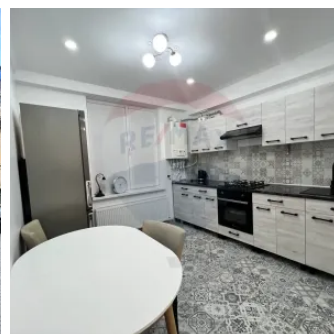

Apartament cu 3 camere de vânzare

Raion Chisinau / Oraș Chisinau / Centru / str. Moara Roșie

158.000 €

Descriere

Veste excelentă pentru voi! Un apartament modern cu 3 dormitoare este disponibil acum în centrul orașului, chiar lângă Academia ASEM.

- ✓ Situat într-o zonă privilegiată, acest apartament oferă acces facil la toate facilitățile și atracțiile principale ale orașului. Cu o locație atât de convenabilă, veți avea tot ceea ce aveți nevoie la doar câțiva pași distanță.
- ✓ Cele 3 dormitoare sunt amenajate cu gust și oferă un spațiu confortabil pentru odihnă și relaxare. Fie că sunteți o familie în căutarea unui nou cămin sau un grup de prieteni care se împărtășesc pentru centrul orașului, acest apartament este perfect pentru voi.
- ✓ Bucătăria completă utilată vă va permite să vă bucurați de preparate delicioase și să vă răsfățați în confortul propriului cămin. De asemenea, există și o zonă de living spațioasă, unde puteți petrece timpul cu cei dragi sau vă puteți relaxa în timpul liber.
- ✓ Cu siguranță veți aprecia și avantajele suplimentare pe care acest apartament oferă, cum ar fi accesul la parcare, lift și securitate 24/7. Toate acestea pentru a vă asigura că vă puteți bucura de viață în centrul orașului într-un mod sigur și confortabil.