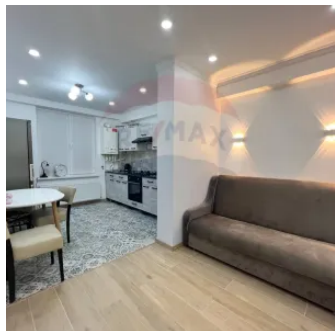

Apartament cu 3 camere de vânzare

Raion Chisinau / Oraș Chisinau / Centru / str. Moara Roșie

158.000 €

Descriere

Veste excelentă pentru voi! Un apartament modern cu 3 dormitoare este disponibil acum în centrul orașului, chiar lângă Academia ASEM.

- ✓ Situat într-o zonă privilegiată, acest apartament oferă acces facil la toate facilitățile și atracțiile principale ale orașului. Cu o locație atât de convenabilă, veți avea tot ceea ce aveți nevoie la doar câțiva pași distanță.
- ✓ Cele 3 dormitoare sunt amenajate cu gust și oferă un spațiu confortabil pentru odihnă și relaxare. Fie că sunteți o familie în căutarea unui nou cămin sau un grup de prieteni care se împărtășesc pentru centrul orașului, acest apartament este perfect pentru voi.
- ✓ Bucătăria completă utilată vă va permite să vă bucurați de preparate delicioase și să vă răsfățați în confortul propriului cămin. De asemenea, există și o zonă de living spațioasă, unde puteți petrece timpul cu cei dragi sau vă puteți relaxa în timpul liber.
- ✓ Cu siguranță veți aprecia și avantajele suplimentare pe care acest apartament oferă, cum ar fi accesul la parcare, lift și securitate 24/7. Toate acestea pentru a vă asigura că vă puteți bucura de viață în centrul orașului într-un mod sigur și confortabil.