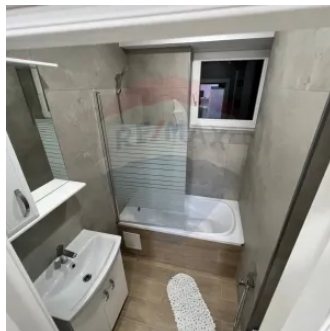

Apartament cu 3 camere de vânzare

Raion Chisinau / Oraș Chisinau / Centru / str. Moara Roșie

158.000 €

Descriere

Veste excelentă pentru voi! Un apartament modern cu 3 dormitoare este disponibil acum în centrul orașului, chiar lângă Academia ASEM.

- ✓ Situat într-o zonă privilegiată, acest apartament oferă acces facil la toate facilitățile și atracțiile principale ale orașului. Cu o locație atât de convenabilă, veți avea tot ceea ce aveți nevoie la doar câțiva pași distanță.
- ✓ Cele 3 dormitoare sunt amenajate cu gust și oferă un spațiu confortabil pentru odihnă și relaxare. Fie că sunteți o familie în căutarea unui nou cămin sau un grup de prieteni care se împărtășesc pentru centrul orașului, acest apartament este perfect pentru voi.
- ✓ Bucătăria completă utilată vă va permite să vă bucurați de preparate delicioase și să vă răsfățați în confortul propriului cămin. De asemenea, există și o zonă de living spațioasă, unde puteți petrece timpul cu cei dragi sau vă puteți relaxa în timpul liber.
- ✓ Cu siguranță veți aprecia și avantajele suplimentare pe care acest apartament oferă, cum ar fi accesul la parcare, lift și securitate 24/7. Toate acestea pentru a vă asigura că vă puteți bucura de viață în centrul orașului într-un mod sigur și confortabil.

Ajutați-mă să răspândesc vestea și să ajutați pe cineva să găsească apartamentul perfect! Vă mulțumesc anticipat pentru distribuirea acestor postări și pentru susținerea voastră!

Detalii

🏠 Clădire nouă: Da	📍 Este parter: Da
💎 Starea apartamentului: Cu reparație	✂️ Tip clădire: Cotileț
📏 Suprafață totală: 74 m ²	🚿 Bucătării: 1
🏢 Număr de etaje: 6	🚽 Grup sanitar: 2
🏗️ Fond locativ: Construcții noi	🏠 Dat în exploatare: Da
🛏️ Camere: 3	