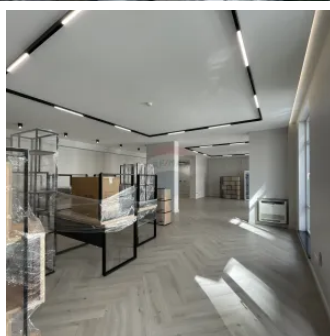

Luxury Rent Office Eminescu Residence

Raion Chisinau / Oraş Chisinau / Centru / str. Mihai Eminescu

1.900 €

Descriere

Oportunitate Excepțională în Inima Chișinăului: Spațiu de Birouri Premium, 105 m²

Locație, Locație, Locație! Situați-vă afacerea în epicentrul economic și cultural al Chișinăului! Acest spațiu de birouri de 105 metri pătrați oferă o adresă de prestigiu, un atu incontestabil pentru imaginea și credibilitatea companiei dumneavoastră.

Beneficii cheie:

- Adresă Ultracentrală:** Acces facil la instituții financiare, sedii de companii, restaurante rafinate și magazine de lux. Impresionați-vă clienții și partenerii cu o locație de excepție.
- Design Modern și Elegant:** Bucurați-vă de un spațiu complet renovat, cu finisaje de înaltă calitate și un design contemporan care inspiră productivitate și profesionalism.
- Lumină Naturală Abundentă:** Două balcoane generoase inundă spațiul cu lumină naturală, creând un mediu de lucru energizant și plăcut. Imaginea de pe balcon vă îmbogățește pauza de cafea.
- Confort și Funcționalitate:** Spațiul este dotat cu o bucătărie complet echipată, ideală pentru pauzele de masă și întâlnirile informale ale echipei. Două blocuri sanitare moderne asigură confortul angajaților și vizitatorilor.
- Flexibilitate și Adaptabilitate:** Configurația actuală permite o amenajare flexibilă, adaptată nevoilor specifice ale afacerii dumneavoastră. Puteți crea zone de lucru individuale, spații de co-working sau săli de ședințe moderne.
- Imagine Profesională:** Impresionați-vă clienții și partenerii cu un spațiu de birouri care reflectă standardele înalte ale companiei dumneavoastră.