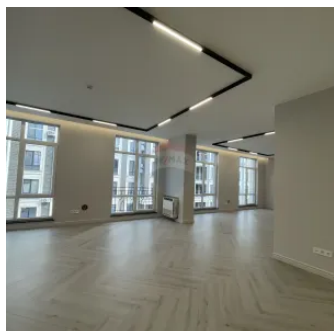

Luxury Rent Office Eminescu Residence

Raion Chisinau / Oraş Chisinau / Centru / str. Mihai Eminescu

1.900 €

Descriere

Oportunitate Excepțională în Inima Chișinăului: Spațiu de Birouri Premium, 105 m²

Locație, Locație, Locație! Situați-vă afacerea în epicentrul economic și cultural al Chișinăului! Acest spațiu de birouri de 105 metri pătrați oferă o adresă de prestigiu, un atu incontestabil pentru imaginea și credibilitatea companiei dumneavoastră.

Beneficii cheie:

- Adresă Ultracentrală:** Acces facil la instituții financiare, sedii de companii, restaurante rafinate și magazine de lux. Impresionați-vă clienții și partenerii cu o locație de excepție.
- Design Modern și Elegant:** Bucurați-vă de un spațiu complet renovat, cu finisaje de înaltă calitate și un design contemporan care inspiră productivitate și profesionalism.
- Lumină Naturală Abundentă:** Două balcoane generoase inundă spațiul cu lumină naturală, creând un mediu de lucru energizant și plăcut. Imaginea de pe balcon vă îmbogățește pauza de cafea.
- Confort și Funcționalitate:** Spațiul este dotat cu o bucătărie complet echipată, ideală pentru pauzele de masă și întâlnirile informale ale echipei. Două blocuri sanitare moderne asigură confortul angajaților și vizitatorilor.
- Flexibilitate și Adaptabilitate:** Configurația actuală permite o amenajare flexibilă, adaptată nevoilor specifice ale afacerii dumneavoastră. Puteți crea zone de lucru individuale, spații de co-working sau săli de ședințe moderne.
- Imagine Profesională:** Impresionați-vă clienții și partenerii cu un spațiu de birouri care reflectă standardele înalte ale companiei dumneavoastră.