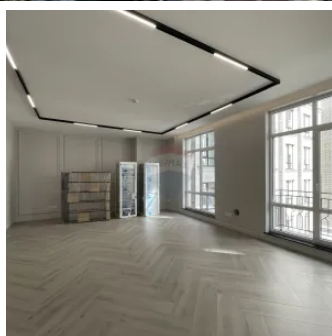

Luxury Rent Office Eminescu Residence

Raion Chisinau / Oraş Chisinau / Centru / str. Mihai Eminescu

1.900 €

Descriere

Oportunitate Excepțională în Inima Chișinăului: Spațiu de Birouri Premium, 105 m²

Locație, Locație, Locație! Situați-vă afacerea în epicentrul economic și cultural al Chișinăului! Acest spațiu de birouri de 105 metri pătrați oferă o adresă de prestigiu, un atu incontestabil pentru imaginea și credibilitatea companiei dumneavoastră.

Beneficii cheie:

- Adresă Ultracentrală:** Acces facil la instituții financiare, sedii de companii, restaurante rafinate și magazine de lux. Impresionați-vă clienții și partenerii cu o locație de excepție.
- Design Modern și Elegant:** Bucurați-vă de un spațiu complet renovat, cu finisaje de înaltă calitate și un design contemporan care inspiră productivitate și profesionalism.
- Lumină Naturală Abundentă:** Două balcoane generoase inundă spațiul cu lumină naturală, creând un mediu de lucru energizant și plăcut. Imaginea de pe balcon vă îmbogățește pauza de cafea.
- Confort și Funcționalitate:** Spațiul este dotat cu o bucătărie complet echipată, ideală pentru pauzele de masă și întâlnirile informale ale echipei. Două blocuri sanitare moderne asigură confortul angajaților și vizitatorilor.
- Flexibilitate și Adaptabilitate:** Configurația actuală permite o amenajare flexibilă, adaptată nevoilor specifice ale afacerii dumneavoastră. Puteți crea zone de lucru individuale, spații de co-working sau săli de ședințe moderne.
- Imagine Profesională:** Impresionați-vă clienții și partenerii cu un spațiu de birouri care reflectă standardele înalte ale companiei dumneavoastră.