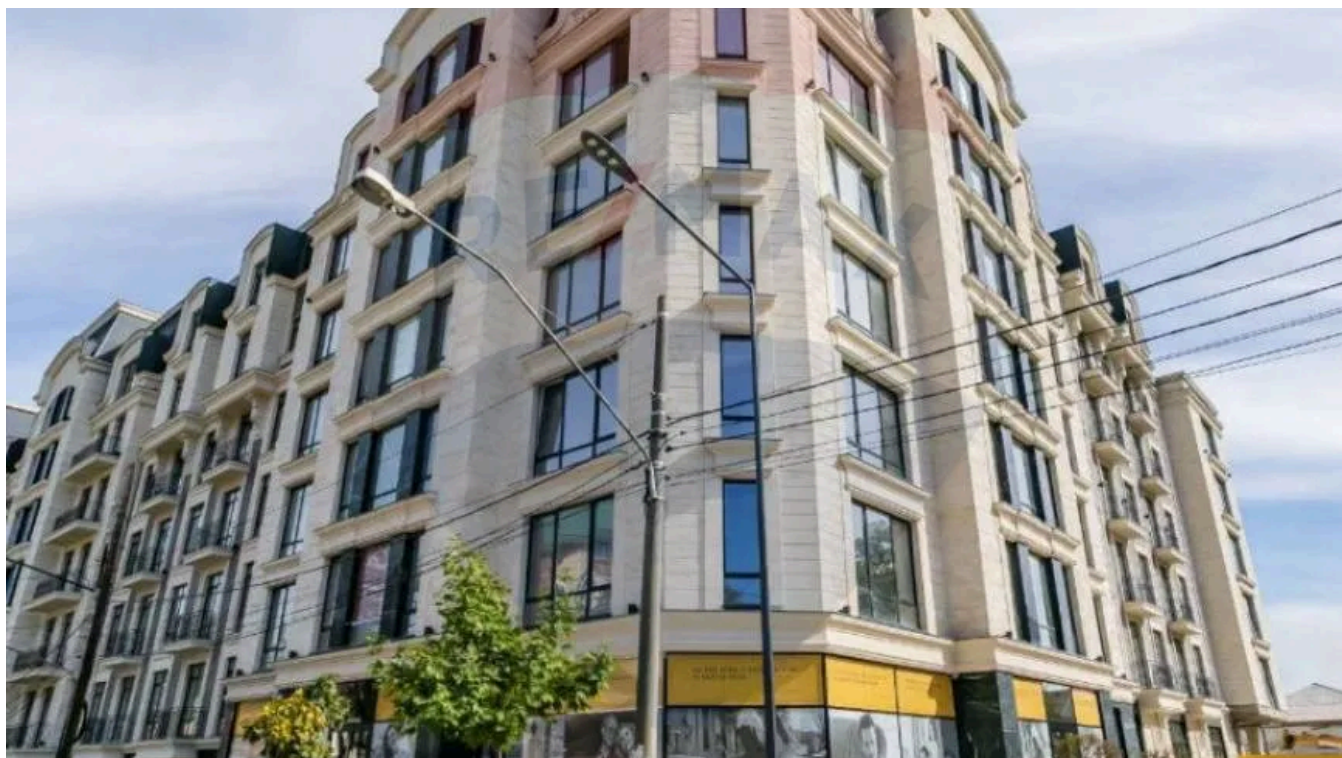

Luxury Rent Office Eminescu Residence

Raion Chisinau / Oraş Chisinau / Centru / str. Mihai Eminescu

1.900 €

Descriere

Oportunitate Excepțională în Inima Chișinăului: Spațiu de Birouri Premium, 105 m²

Locație, Locație, Locație! Situați-vă afacerea în epicentrul economic și cultural al Chișinăului! Acest spațiu de birouri de 105 metri pătrați oferă o adresă de prestigiu, un atu incontestabil pentru imaginea și credibilitatea companiei dumneavoastră.

Beneficii cheie:

- Adresă Ultracentrală:** Acces facil la instituții financiare, sedii de companii, restaurante rafinate și magazine de lux. Impresionați-vă clienții și partenerii cu o locație de excepție.
- Design Modern și Elegant:** Bucurați-vă de un spațiu complet renovat, cu finisaje de înaltă calitate și un design contemporan care inspiră productivitate și profesionalism.
- Lumină Naturală Abundentă:** Două balcoane generoase inundă spațiul cu lumină naturală, creând un mediu de lucru energizant și plăcut. Imaginea de pe balcon vă îmbogățește pauza de cafea.
- Confort și Funcționalitate:** Spațiul este dotat cu o bucătărie complet echipată, ideală pentru pauzele de masă și întâlnirile informale ale echipei. Două blocuri sanitare moderne asigură confortul angajaților și vizitatorilor.
- Flexibilitate și Adaptabilitate:** Configurația actuală permite o amenajare flexibilă, adaptată nevoilor specifice ale afacerii dumneavoastră. Puteți crea zone de lucru individuale, spații de co-working sau săli de ședințe moderne.
- Imagine Profesională:** Impresionați-vă clienții și partenerii cu un spațiu de birouri care reflectă standardele înalte ale companiei dumneavoastră.