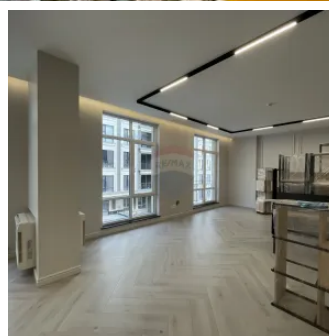

Luxury Rent Office Eminescu Residence

Raion Chisinau / Oraş Chisinau / Centru / str. Mihai Eminescu

1.900 €

Descriere

Oportunitate Excepțională în Inima Chișinăului: Spațiu de Birouri Premium, 105 m²

Locație, Locație, Locație! Situați-vă afacerea în epicentrul economic și cultural al Chișinăului! Acest spațiu de birouri de 105 metri pătrați oferă o adresă de prestigiu, un atu incontestabil pentru imaginea și credibilitatea companiei dumneavoastră.

Beneficii cheie:

- Adresă Ultracentrală:** Acces facil la instituții financiare, sedii de companii, restaurante rafinate și magazine de lux. Impresionați-vă clienții și partenerii cu o locație de excepție.
- Design Modern și Elegant:** Bucurați-vă de un spațiu complet renovat, cu finisaje de înaltă calitate și un design contemporan care inspiră productivitate și profesionalism.
- Lumină Naturală Abundentă:** Două balcoane generoase inundă spațiul cu lumină naturală, creând un mediu de lucru energizant și plăcut. Imaginea de pe balcon vă îmbogățește pauza de cafea.
- Confort și Funcționalitate:** Spațiul este dotat cu o bucătărie complet echipată, ideală pentru pauzele de masă și întâlnirile informale ale echipei. Două blocuri sanitare moderne asigură confortul angajaților și vizitatorilor.
- Flexibilitate și Adaptabilitate:** Configurația actuală permite o amenajare flexibilă, adaptată nevoilor specifice ale afacerii dumneavoastră. Puteți crea zone de lucru individuale, spații de co-working sau săli de ședințe moderne.
- Imagine Profesională:** Impresionați-vă clienții și partenerii cu un spațiu de birouri care reflectă standardele înalte ale companiei dumneavoastră.