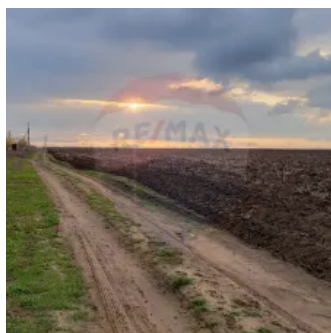

Teren Agricol de Vânzare - 162 Ari în or. Singera, Extravilan □

Raion Chisinau / Oraș Sîngera / No sector / str. Mircea Eliade

71.500 €

Descriere

Teren Agricol de Vânzare - 162 Ari în or. Singera, Extravilan

Locație: Mun. Chisinau, or. Singeria, Extravilan

Suprafață Teren: 162 Ari

Tip Teren: teren agricol

Disponibilitate: Imediat

Preț: 71.500€

Descriere Proprietate:

Suntem încântați să vă oferim spre vânzare un teren agricol de excepție, situat în or. Singera- 10 km de la portile mun.Chisinau. Acest teren este cu perspectiva de a fi schimbat în teren pentru construcții sau la dorință pentru pensiune agroturistica. Terenul dispune de acces direct la drum din 3 părți. În nemijlocită apropiere sunt terenuri pentru construcții, case de locuit și toate comunicațiile.

Caracteristici Principale:

Suprafață: 162 ari

Teren fertil, potrivit si pentru a fi schimbat in teren pentru constructii

Terenul dispune de acces direct la drum din 3 părți

Pentru mai multe informații și vizionări, sunați la 068282024

Detalii

Suprafață teren: 164 ari

Canalizare: Nu este canalizare

Țevi de apă: Fără instalații sanitare

Gazificare: Nu este gazificat

Facilități

Amenajare străzi

- Pietruite