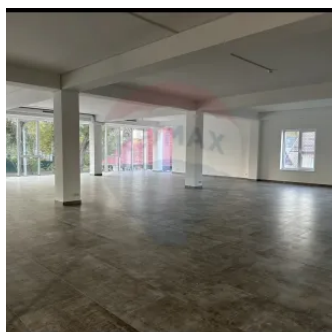

Chirie Spațiu Comercial

Raion Chisinau / Oraș Chisinau / Botanica / șos. Muncești

6.000 €

Descriere

Va oferim spre chirie un spațiu comercial situat la prima linie la etajul doi cu intrare separată. Spațiul este compartimentat în open space plus câteva birouri și 2 blocuri sanitare. Clădirea dispune de locuri de parcare. Acest spațiu este potrivit pentru afacerea ta, un showroom sau o sala de sport. Pentru mai multe detalii programează o vizionare

Detalii

Suprafață totală: 700 m²

Grup sanitar: 3

Facilități

Acces Internet

- Fibră optică

Arhitectură

- Ferestre înclinate