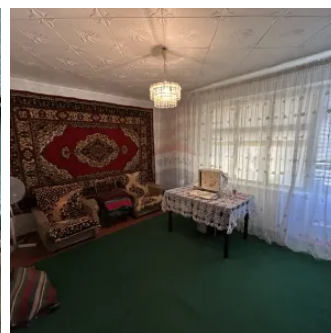

Apartament de Vânzare în Centrul s. Gălești, r-nul Strășeni

Raion Straseni / Oraș Gălești / No sector / Ștefan cel Mare

34.500 €