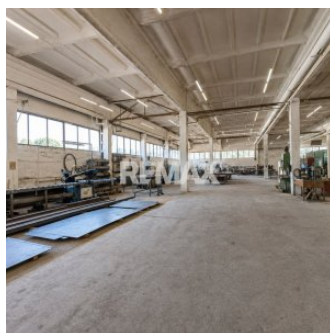

# Descriere

Oportunitate Rară de Investiție Industrială - 3,97 ha Teren + 14.673 m<sup>2</sup> Construcții în Zona Sîngera, Chișinău

Pachet strategic complet pentru dezvoltatori, investitori sau companii industriale cu viziune.

Facilități Incluse:

- \* Acces pentru TIR-uri și transport industrial de mare tonaj
- \* Acces automatizat și securizat 24/7
- \* Electricitate 3 faze / 380V
- \* Transformator 400 kW - suficient pentru diverse tipuri de activitate industrială
- \* Sistem de supraveghere video complet
- \* Drum asfaltat până în incintă - acces facil în orice anotimp
- \* Posibilitate de compartimentare și reamenajare în funcție de cerințele businessului