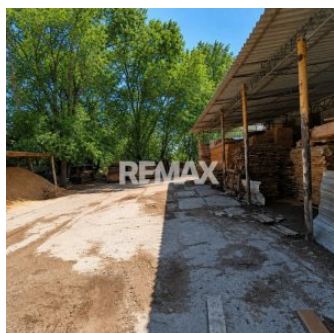

Oportunitate Rară de Investiție Industrială – 3,97 ha  
Teren + 14.673 m<sup>2</sup> Construcții în Zona Sîngera, Chișinău

Raion Chisinau / Oraș Sîngera / No sector / str. Industrială

**6.000.000 €**

# Descriere

Oportunitate Rară de Investiție Industrială - 3,97 ha Teren + 14.673 m<sup>2</sup> Construcții în Zona Sîngera, Chișinău

Pachet strategic complet pentru dezvoltatori, investitori sau companii industriale cu viziune.

- \* Adresă: or. Sîngera, str. Industrială 5
- \* Suprafață totală terenuri: 39.740 m<sup>2</sup> / 3,974 ha
- \* Suprafață totală construcții: 14.673,50 m<sup>2</sup>

\* Preț total pachet: 6.000.000 EUR

Facilități Incluse:

- \* Acces pentru TIR-uri și transport industrial de mare tonaj
- \* Acces automatizat și securizat 24/7
- \* Electricitate 3 faze / 380V
- \* Transformator 400 kW - suficient pentru diverse tipuri de activitate industrială
- \* Sistem de supraveghere video complet
- \* Drum asfaltat până în incintă - acces facil în orice anotimp
- \* Posibilitate de compartimentare și reamenajare în funcție de cerințele businessului