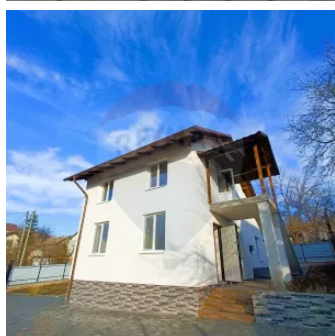

Casă de Vânzare în Stăuceni

Raion Chisinau / Oraș Stăuceni / No sector / str. Luceafărul

114.000 €

Descriere

Casă de Vânzare în Stăuceni

- Locație:** Stăuceni, str. Luceafărul 2
 - Suprafață casă:** 116 m²
 - Suprafață teren:** 5,8 ari
 - Preț:** 114.000 €
- Schimb pe apartament cu o cameă+bani

Opportunitate unică pentru un cămin confortabil!

Descriere:

Această casă spațioasă și confortabilă, situată în zona de vile din Stăuceni, beneficiază de o termoizolare eficientă și este amplasată într-o zonă liniștită, cu drum pietruit. Ideală pentru cei care apreciază aerul curat și natura verde, această locuință oferă un refugiu departe de aglomerație și zgomot. Ograda pavată adaugă un plus de confort și funcționalitate, iar spațiile bine gândite asigură un cămin ideal pentru întreaga familie.

Dotări și Beneficii:

- Încălzire autonomă pe cazan** - Eficiență energetică și confort termic ridicat
- Pardoseală încălzită** în bucătărie și baie - Căldură plăcută în sezonul rece
- Geamuri termopan** - Izolație termică și fonică de înaltă calitate
- Construcții auxiliare pe teren** - Utile pentru depozitare sau alte activități