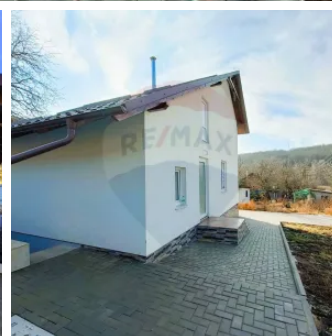

Casă de Vânzare în Stăuceni

Raion Chisinau / Oraș Stăuceni / No sector / str. Luceafărul

114.000 €

Descriere

Casă de Vânzare în Stăuceni

- Locație:** Stăuceni, str. Luceafărul 2
 - Suprafață casă:** 116 m²
 - Suprafață teren:** 5,8 ari
 - Preț:** 114.000 €
- Schimb pe apartament cu o cameă+bani

Opportunitate unică pentru un cămin confortabil!

Descriere:

Această casă spațioasă și confortabilă, situată în zona de vile din Stăuceni, beneficiază de o termoizolare eficientă și este amplasată într-o zonă liniștită, cu drum pietruit. Ideală pentru cei care apreciază aerul curat și natura verde, această locuință oferă un refugiu departe de aglomerație și zgomot. Ograda pavată adaugă un plus de confort și funcționalitate, iar spațiile bine gândite asigură un cămin ideal pentru întreaga familie.

Detalii

📏 Suprafață totală: 116 m ²	🏠 Camere: 3
📏 Suprafață teren: 7 ari	🔥 Gazificare: Gazificat
💎 Stare: Variantă albă	🚰 Canalizare: Este canalizare
📅 Anul construirii: 2023	🏗 Clădire nouă: Da
🔑 Cheia la noi: Da	🔥 Sursă încălzire: Centrală imobil
🚿 Bucătării: 1	🚿 Băi: 2
🪑 Etaje: 2	🏠 Dat în exploatare: Da