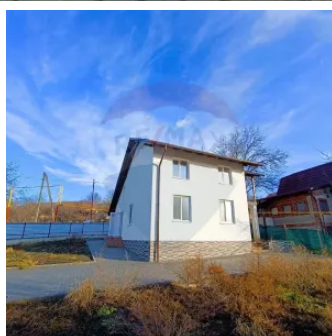

Casă de Vânzare în Stăuceni

Raion Chisinau / Oraș Stăuceni / No sector / str. Luceafărul

114.000 €

Descriere

Casă de Vânzare în Stăuceni

- Locație:** Stăuceni, str. Luceafărul 2
 - Suprafață casă:** 116 m²
 - Suprafață teren:** 5,8 ari
 - Preț:** 114.000 €
- Schimb pe apartament cu o cameă+bani

Opportunitate unică pentru un cămin confortabil!

Descriere:

Această casă spațioasă și confortabilă, situată în zona de vile din Stăuceni, beneficiază de o termoizolare eficientă și este amplasată într-o zonă liniștită, cu drum pietruit. Ideală pentru cei care apreciază aerul curat și natura verde, această locuință oferă un refugiu departe de aglomerație și zgomot. Ograda pavată adaugă un plus de confort și funcționalitate, iar spațiile bine gândite asigură un cămin ideal pentru întreaga familie.