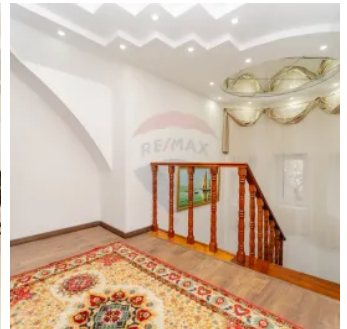

Casa individuală, sector Centru

Raion Chisinau / Oraș Chisinau / Telecentru / șos. Hânțești

2.500 €

Descriere

Descoperiți o reședință impresionantă, perfectă pentru cei care caută liniște, confort și un stil de viață rafinat. Situată pe un teren generos de **6 ari**, această oferă un echilibru ideal între eleganță și funcționalitate, fiind locul perfect pentru ambasadori, oameni de afaceri sau familii care apreciază intimitatea.

→ **Birou personal** - Un spațiu dedicat muncii și productivității, ideal pentru profesioniști.

→ **Etajele superioare:** Camere spațioase, lumină naturală din abundență și finisaje de înaltă calitate.