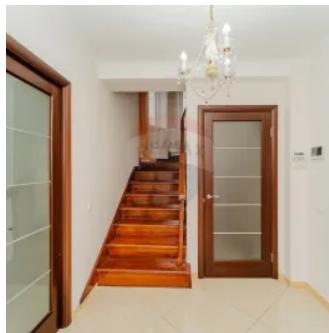

Casa individuală, sector Centru

Raion Chisinau / Oraș Chisinau / Telecentru / șos. Hânțești

2.500 €

Descriere

Descoperiți o reședință impresionantă, perfectă pentru cei care caută liniște, confort și un stil de viață rafinat. Situată pe un teren generos de **6 ari**, această oferă un echilibru ideal între eleganță și funcționalitate, fiind locul perfect pentru ambasadori, oameni de afaceri sau familii care apreciază intimitatea.

→ **Birou personal** - Un spațiu dedicat muncii și productivității, ideal pentru profesioniști.

→ **Etajele superioare:** Camere spațioase, lumină naturală din abundență și finisaje de înaltă calitate.