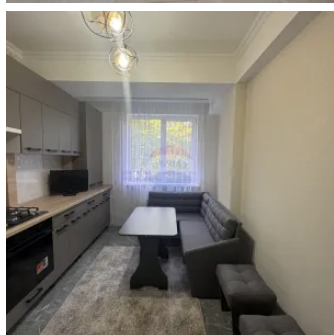

In chirie apartament cu doua camere

Raion Chisinau / Oraş Chisinau / Botanica / str. Sprîncenoaia

600 €

Descriere

Se oferă spre chirie un apartament modern cu două camere, situat într-un bloc nou pe strada Sprîncenoaia. Apartamentul este complet mobilat și utilat, nelocuit până acum, oferind un ambient confortabil și elegant pentru viitorii chiriași. Dispune de toate comoditățile necesare pentru un stil de viață confortabil, fiind gata de mutare imediată. Prețul chiriei este de 650€/lună. Ideal pentru cei care își doresc un spațiu nou, modern și bine localizat.