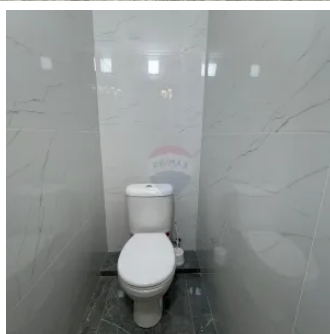

In chirie apartament cu doua camere

Raion Chisinau / Oraş Chisinau / Botanica / str. Sprîncenoaia

600 €

Descriere

Se oferă spre chirie un apartament modern cu două camere, situat într-un bloc nou pe strada Sprîncenoaia. Apartamentul este complet mobilat și utilat, nelocuit până acum, oferind un ambient confortabil și elegant pentru viitorii chiriași. Dispune de toate comoditățile necesare pentru un stil de viață confortabil, fiind gata de mutare imediată. Prețul chiriei este de 650€/lună. Ideal pentru cei care își doresc un spațiu nou, modern și bine localizat.

Detalii

📏 Suprafață totală: 67 m²

🚽 Grup sanitar: 2

🏠 Camere: 2

Facilități

Mobilat

- Complet

Pereți