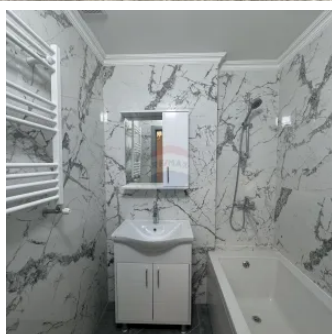

In chirie apartament cu doua camere

Raion Chisinau / Oraş Chisinau / Botanica / str. Sprîncenoaia

600 €

Descriere

Se oferă spre chirie un apartament modern cu două camere, situat într-un bloc nou pe strada Sprîncenoaia. Apartamentul este complet mobilat și utilat, nelocuit până acum, oferind un ambient confortabil și elegant pentru viitorii chiriași. Dispune de toate comoditățile necesare pentru un stil de viață confortabil, fiind gata de mutare imediată. Prețul chiriei este de 650€/lună. Ideal pentru cei care își doresc un spațiu nou, modern și bine localizat.

Detalii

📏 Suprafață totală: 67 m²

🚽 Grup sanitar: 2

🏠 Camere: 2

Facilități

Mobilat

- Complet

Pereți