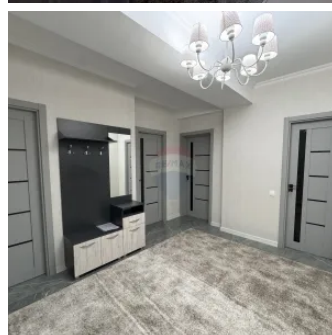

In chirie apartament cu doua camere

Raion Chisinau / Oraş Chisinau / Botanica / str. Sprîncenoaia

600 €

Descriere

Se oferă spre chirie un apartament modern cu două camere, situat într-un bloc nou pe strada Sprîncenoaia. Apartamentul este complet mobilat și utilat, nelocuit până acum, oferind un ambient confortabil și elegant pentru viitorii chiriași. Dispune de toate comoditățile necesare pentru un stil de viață confortabil, fiind gata de mutare imediată. Prețul chiriei este de 650€/lună. Ideal pentru cei care își doresc un spațiu nou, modern și bine localizat.

Detalii

📏 Suprafață totală: 67 m²

🚽 Grup sanitar: 2

🏠 Camere: 2

Facilități

Mobilat

- Complet

Pereți