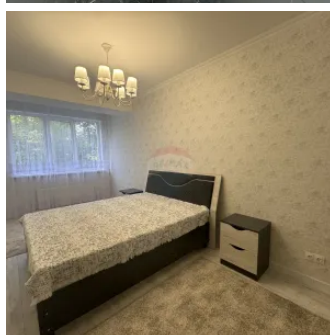

In chirie apartament cu doua camere

Raion Chisinau / Oraş Chisinau / Botanica / str. Sprîncenoaia

600 €

Descriere

Se oferă spre chirie un apartament modern cu două camere, situat într-un bloc nou pe strada Sprîncenoaia. Apartamentul este complet mobilat și utilat, nelocuit până acum, oferind un ambient confortabil și elegant pentru viitorii chiriași. Dispune de toate comoditățile necesare pentru un stil de viață confortabil, fiind gata de mutare imediată. Prețul chiriei este de 650€/lună. Ideal pentru cei care își doresc un spațiu nou, modern și bine localizat.

Detalii

📏 Suprafață totală: 67 m²

🚽 Grup sanitar: 2

🏠 Camere: 2

Facilități

Mobilat

- Complet

Pereți