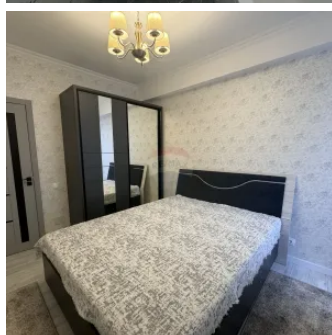

In chirie apartament cu doua camere

Raion Chisinau / Oraş Chisinau / Botanica / str. Sprîncenoaia

600 €

Descriere

Se oferă spre chirie un apartament modern cu două camere, situat într-un bloc nou pe strada Sprîncenoaia. Apartamentul este complet mobilat și utilat, nelocuit până acum, oferind un ambient confortabil și elegant pentru viitorii chiriași. Dispune de toate comoditățile necesare pentru un stil de viață confortabil, fiind gata de mutare imediată. Prețul chiriei este de 650€/lună. Ideal pentru cei care își doresc un spațiu nou, modern și bine localizat.

Detalii

📏 Suprafață totală: 67 m²

🚽 Grup sanitar: 2

🏠 Camere: 2

Facilități

Mobilat

- Complet

Pereți