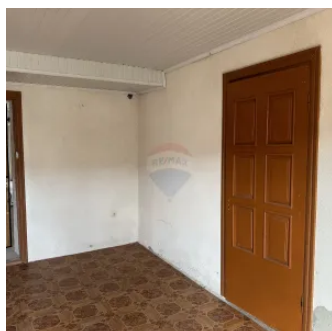

De vânzare spațiu comercial cu suprafața totală de 500m² pe teren de 7ari în centru Orheiului.

Raion Orhei / Oraș Orhei / No sector / str. Ion Creangă

115.000 €

Descriere

De vânzare spațiu comercial cu suprafața totală de 500m² pe teren de 7ari în centru Orheiului.

Proprietatea constă din: Clădire în 2 nivele cu zonă de producere și subsol, curte și poartă din fer forjat.

Amplasarea foarte reușită la doar 250 m distanță de la monumentul lui V. Lupu. Clădirea este potrivită pentru amenajarea unui oficiu. Această locație centrală asigură acces rapid și vizibilitate pentru afacerea dumneavoastră.

Clădirea este ideală pentru amenajarea unui oficiu, dar poate fi adaptată și pentru diverse activități comerciale sau de producție.

Este o oportunitate rară de a achiziționa un spațiu versatil într-o zonă în continuă dezvoltare.