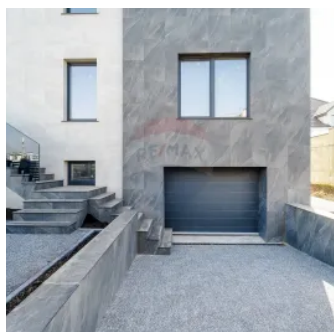

## Casa de vânzare, individuală, Centru

Raion Chisinau / Oraș Chisinau / Centru / str-la 2 Ciocârliei

**490.000 €**

# Descriere

Spre vânzare casă individuală în 2 nivele cu suprafața de 250 mp și 4,6 ari de teren aferent, amplasat pe str-la Ciocîrliei 2, sectorul Centru al capitalei.

Compartimentare:

Demisol:

- Cazangerie - 14m<sup>2</sup>
- Încăpere auxiliară - 19.5m<sup>2</sup>
- Încăpere auxiliară - 26,3m<sup>2</sup>
- Garaj.

- An construcției: 2022
- Pereți din piatră albă de calcar, grosime 40 cm, izolație exterioară cu polistiren de 10 cm.
- Fațada finisată cu plăci ceramice moderne.

Interior

- Variantă albă, cu pereții tencuiți, gata pentru a fi personalizați.
- Înălțimea tavanelor este de 2,80 m
- Ferestre mari din termopan, care permit o iluminare naturală amplă și izolare fonică excelentă.
- Sistem de încălzire prin pardosea pe toată suprafața casei
- Rețea electrică de interior trasată complet (cablare faza II).

## Detalii

🏠 Clădire nouă: Da	🔑 Cheia la noi: Da
🐾 Permite animale: Se acceptă animale	🌬️ Geamuri: Termopan
📏 Suprafață totală: 250 m <sup>2</sup>	📏 Suprafață locuibilă (m <sup>2</sup> ): 250
📏 Suprafața construită: 250 m <sup>2</sup>	🗑️ Compartimentare: Decomandat
🏠 Balcon/Lojje: 2	💧 Sursă încălzire: Centrală termică individuală
📏 Suprafață teren: 4.6 ari	🍳 Bucătărie: 1
✂️ Tip clădire: Cotileț	🚗 Loc de parcare: Garaj
🏠 Camere: 5	🏠 Număr de etaje: 2
💎 Starea apartamentului: Variantă albă	🚽 Grup sanitar: 3
🚰 Canalizare: Este canalizare	↑ Înălțime tavan: 2.8
💧 Țevi de apă: Există o sursă de apă	📅 Anul construirii: 2022
🔥 Gazificare: Gazificat	🏠 Dat în exploatare: Da