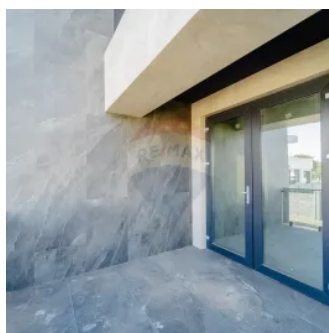

# Descriere

Spre vânzare casă individuală în 2 nivele cu suprafața de 250 mp și 4,6 ari de teren aferent, amplasat pe str-la Ciocîrliei 2, sectorul Centru al capitalei.

Compartimentare:

Demisol:

- Cazangerie - 14m<sup>2</sup>
- Încăpere auxiliară - 19.5m<sup>2</sup>
- Încăpere auxiliară - 26,3m<sup>2</sup>
- Garaj.