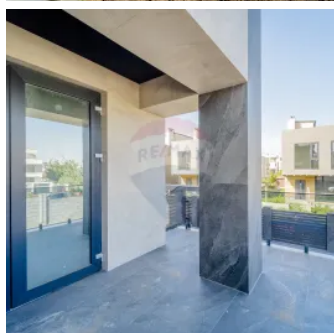

# Descriere

Spre vânzare casă individuală în 2 nivele cu suprafața de 250 mp și 4,6 ari de teren aferent, amplasat pe str-la Ciocîrliei 2, sectorul Centru al capitalei.

Compartimentare:

Demisol:

- Cazangerie - 14m<sup>2</sup>
- Încăpere auxiliară - 19.5m<sup>2</sup>
- Încăpere auxiliară - 26,3m<sup>2</sup>
- Garaj.

- An construcției: 2022
- Pereți din piatră albă de calcar, grosime 40 cm, izolație exterioară cu polistiren de 10 cm.
- Fațada finisată cu plăci ceramice moderne.

Interior

- Variantă albă, cu pereții tencuiți, gata pentru a fi personalizați.
- Înălțimea tavanelor este de 2,80 m
- Ferestre mari din termopan, care permit o iluminare naturală amplă și izolare fonică excelentă.
- Sistem de încălzire prin pardosea pe toată suprafața casei
- Rețea electrică de interior trasată complet (cablare faza II).