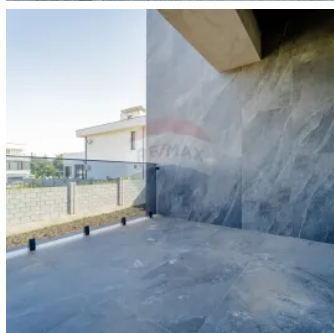

# Descriere

Spre vânzare casă individuală în 2 nivele cu suprafața de 250 mp și 4,6 ari de teren aferent, amplasat pe str-la Ciocîrliei 2, sectorul Centru al capitalei.

Compartimentare:

Demisol:

- Cazangerie - 14m<sup>2</sup>
- Încăpere auxiliară - 19.5m<sup>2</sup>
- Încăpere auxiliară - 26,3m<sup>2</sup>
- Garaj.

- An construcției: 2022
- Pereți din piatră albă de calcar, grosime 40 cm, izolație exterioară cu polistiren de 10 cm.
- Fațada finisată cu plăci ceramice moderne.

Interior

- Variantă albă, cu pereții tencuiți, gata pentru a fi personalizați.
- Înălțimea tavanelor este de 2,80 m
- Ferestre mari din termopan, care permit o iluminare naturală amplă și izolare fonică excelentă.
- Sistem de încălzire prin pardosea pe toată suprafața casei
- Rețea electrică de interior trasată complet (cablare faza II).

## Detalii

🏠 Clădire nouă: Da	🔑 Cheia la noi: Da
🐾 Permite animale: Se acceptă animale	🌬️ Geamuri: Termopan
📏 Suprafață totală: 250 m <sup>2</sup>	📏 Suprafață locuibilă (m <sup>2</sup> ): 250
📏 Suprafața construită: 250 m <sup>2</sup>	🗑️ Compartimentare: Decomandat
🏠 Balcon/Lojje: 2	💧 Sursă încălzire: Centrală termică individuală
📏 Suprafață teren: 4.6 ari	🍳 Bucătărie: 1
✂️ Tip clădire: Cotileț	🚗 Loc de parcare: Garaj
🏠 Camere: 5	🏠 Număr de etaje: 2
💎 Starea apartamentului: Variantă albă	🚽 Grup sanitar: 3
🚰 Canalizare: Este canalizare	↑ Înălțime tavan: 2.8
💧 Țevi de apă: Există o sursă de apă	📅 Anul construirii: 2022
🔥 Gazificare: Gazificat	🏠 Dat în exploatare: Da