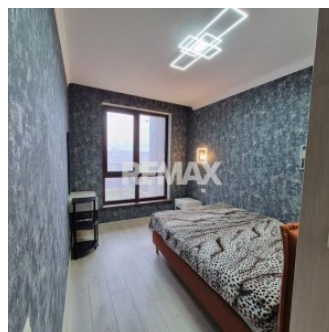

Apartament cu 2 camere și living, Centru, Or. Chișinău

Raion Chisinau / Oraș Chisinau / Centru / str. Alexandru cel Bun

200.000 €

Descriere

De vânzare apartament cu 2 camere, Chișinău; str. Alexandru cel Bun 47, un apartament modern și luminos, situat în inima capitalei, într-un bloc premium construit de renumita companie Milanin. Locuința este ideală atât pentru un stil de viață confortabil, cât și pentru o investiție sigură pe termen lung.

Caracteristici principale:

Suprafață: 50,15 m² – planificare inteligentă și spațioasă.

Compartimentare: 1 dormitor separat, living generos comasat cu bucătăria, bloc sanitar și antreu.

Etaj: 5 din 10 – poziționare perfectă la mijlocul blocului.

Sună acum pentru a programa o vizionare și transformă acest apartament în noua ta casă!

Detalii

Starea apartamentului: Lux

Suprafață totală: 50.15 m²

Bucătării: 1

Număr de etaje: 10

Grup sanitar: 1

Fond locativ: Construcții noi