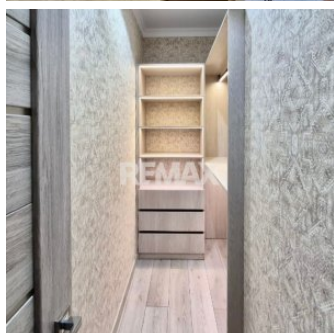

Apartament cu 2 camere și living, Centru, Or. Chișinău

Raion Chisinau / Oraș Chisinau / Centru / str. Alexandru cel Bun

200.000 €

Descriere

De vânzare apartament cu 2 camere, Chișinău; str. Alexandru cel Bun 47, un apartament modern și luminos, situat în inima capitalei, într-un bloc premium construit de renumita companie Milanin. Locuința este ideală atât pentru un stil de viață confortabil, cât și pentru o investiție sigură pe termen lung.

Caracteristici principale:

Suprafață: 50,15 m² – planificare inteligentă și spațioasă.

Compartimentare: 1 dormitor separat, living generos comasat cu bucătăria, bloc sanitar și antreu.

Etaj: 5 din 10 – poziționare perfectă la mijlocul blocului.

Sună acum pentru a programa o vizionare și transformă acest apartament în noua ta casă!

Detalii

Starea apartamentului: Lux

Suprafață totală: 50.15 m²

Bucătării: 1

Număr de etaje: 10

Grup sanitar: 1

Fond locativ: Construcții noi