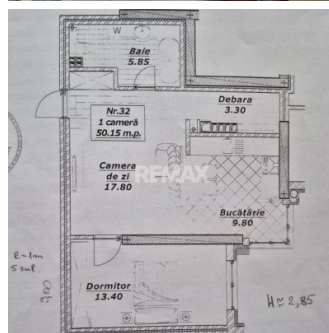

Apartament cu 2 camere și living, Centru, Or. Chișinău

Raion Chisinau / Oraș Chisinau / Centru / str. Alexandru cel Bun

200.000 €