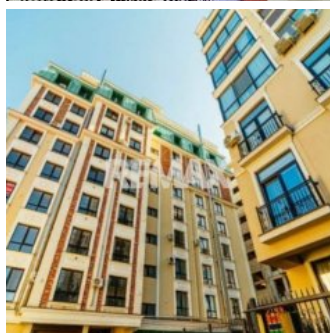

Apartament cu 2 camere și living, Centru, Or. Chișinău

Raion Chisinau / Oraș Chisinau / Centru / str. Alexandru cel Bun

200.000 €

Descriere

De vânzare apartament cu 2 camere, Chișinău; str. Alexandru cel Bun 47, un apartament modern și luminos, situat în inima capitalei, într-un bloc premium construit de renumita companie Milanin. Locuința este ideală atât pentru un stil de viață confortabil, cât și pentru o investiție sigură pe termen lung.