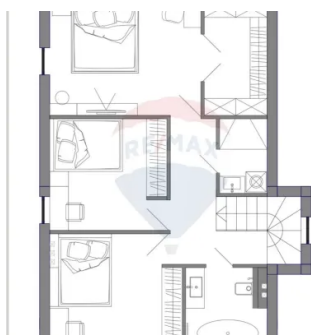

Casa Scandinava sect.Petricani

Raion Chisinau / Oraş Chisinau / Poşta Veche / str. Alexei Belski

280.000 €