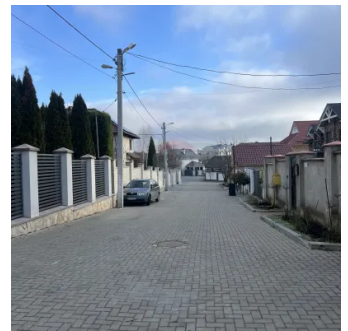

Casa Scandinava sect.Petricani

Raion Chisinau / Oraş Chisinau / Poşta Veche / str. Alexei Belski

280.000 €

Descriere

Spre Vanzare Casa in cartier de Lux, Petricani/Timosenco.

Construita din cele mai bune materiale de constructie, cu arhitectura Scandinava, energo-eficienta si termoizolata.

Casa se afla langa padure, unde va puteti plimba zilnic si de asemeni aveti acces cu masina spre a evita traficul de pe strada Petricani.

Planimetria acestei case a fost gandita eficient pentru a oferi confort si eficienta termica si lumina din toate directiile.

Primul etaj este compartimentat in bucatarie comasata cu salon si terasa, bloc sanitar.

Etajul doi dispune de 3 dormitoare, garderoba si bloc sanitar.

Detaliile Proprietatii!

- cartierul Petricani

-orasul Chisinau (Posta Veche)

-Geamuri VELUX din Aluminiu mari importate din UE

-Acoperis: TABLA PREFAIT, produsatru Suedia

Casa se afla in constructie, la vanzare, va avea curtea amenajata la 100% si drumul din fata casei va fi pavat.