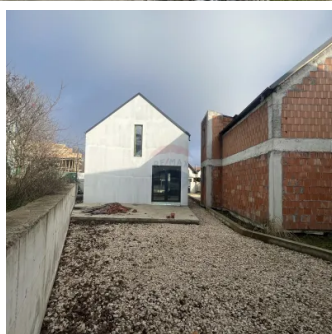

Casa Scandinava sect.Petricani

Raion Chisinau / Oraş Chisinau / Poşta Veche / str. Alexei Belski

280.000 €

Descriere

Spre Vanzare Casa in cartier de Lux, Petricani/Timosenco.

Construita din cele mai bune materiale de constructie, cu arhitectura Scandinava, energo-eficienta si termoizolata.

Casa se afla langa padure, unde va puteti plimba zilnic si de asemeni aveti acces cu masina spre a evita traficul de pe strada Petricani.

Planimetria acestei case a fost gandita eficient pentru a oferi confort si eficienta termica si lumina din toate directiile.

Primul etaj este compartimentat in bucatarie comasata cu salon si terasa, bloc sanitar.

Etajul doi dispune de 3 dormitoare, garderoba si bloc sanitar.

Detaliile Proprietatii!

- cartierul Petricani

-orasul Chisinau (Posta Veche)

-Geamuri VELUX din Aluminiu mari importate din UE

-Acoperis: TABLA PREFAIT, produsatru Suedia

Casa se afla in constructie, la vanzare, va avea curtea amenajata la 100% si drumul din fata casei va fi pavat.