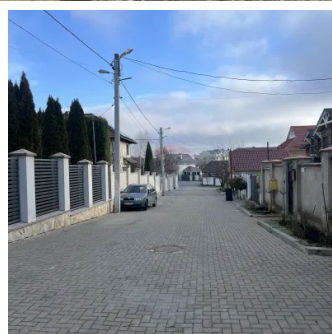

Casa Scandinava sect.Petricani

Raion Chisinau / Oraş Chisinau / Poşta Veche / str. Alexei Belski

280.000 €

Descriere

Spre Vanzare Casa in cartier de Lux, Petricani/Timosenco.

Construita din cele mai bune materiale de constructie, cu arhitectura Scandinava, energo-eficienta si termoizolata.

Casa se afla langa padure, unde va puteti plimba zilnic si de asemeni aveti acces cu masina spre a evita traficul de pe strada Petricani.

Planimetria acestei case a fost gandita eficient pentru a oferi confort si eficienta termica si lumina din toate directiile.

Primul etaj este compartimentat in bucatarie comasata cu salon si terasa, bloc sanitar.

Etajul doi dispune de 3 dormitoare, garderoba si bloc sanitar.

Detaliile Proprietatii!

- cartierul Petricani

-orasul Chisinau (Posta Veche)

-Geamuri VELUX din Aluminu mari importate din UE

-Acoperis: TABLA PREFAIT, produsatru Suedia

Casa se afla in constructie, la vanzare, va avea curtea amenajata la 100% si drumul din fata casei va fi pavat.