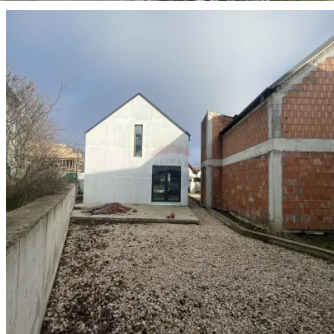

Casa Scandinava sect.Petricani

Raion Chisinau / Oraş Chisinau / Poşta Veche / str. Alexei Belski

280.000 €

Descriere

Spre Vanzare Casa in cartier de Lux, Petricani/Timosenco.

Construita din cele mai bune materiale de constructie, cu arhitectura Scandinava, energo-eficienta si termoizolata.

Casa se afla langa padure, unde va puteti plimba zilnic si de asemeni aveti acces cu masina spre a evita traficul de pe strada Petricani.

Planimetria acestei case a fost gandita eficient pentru a oferi confort si eficienta termica si lumina din toate directiile.

Primul etaj este compartimentat in bucatarie comasata cu salon si terasa, bloc sanitar.

Etajul doi dispune de 3 dormitoare, garderoba si bloc sanitar.

Detaliile Proprietatii!

- cartierul Petricani

-orasul Chisinau (Posta Veche)

-Geamuri VELUX din Aluminu mari importate din UE

-Acoperis: TABLA PREFAIT, produsatru Suedia

Casa se afla in constructie, la vanzare, va avea curtea amenajata la 100% si drumul din fata casei va fi pavat.