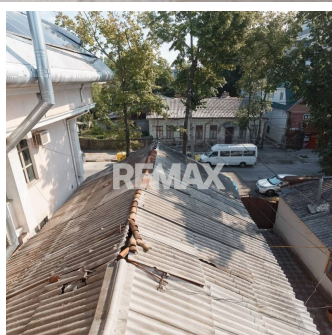

Teren pentru construcții 6.73 ari cu 2 construcții Centru,
Chișinău

Raion Chisinau / Oraș Chisinau / Centru / str. Alexei Șciusev

655.000 €

Descriere

Se oferă spre vânzare teren privat de 6.73 ari cu 2 Construcții în centrul orașului Chișinău pe str. A. Șciusev 9. Terenul se încadrează în subzona R6.

Se oferă spre vânzare o proprietate cu un potențial deosebit de dezvoltare, situată strategic chiar în centrul istoric și comercial al capitalei. Cu o suprafață de 6.73 ari (proprietate privată, acest teren reprezintă o investiție sigură pentru mediul de afaceri sau pentru un proiect rezidențial de top.

Caracteristici principale:

Suprafață teren: 6.73 ari (teren privat).

Amplasare: Zonă ultracentrală, cu acces facil și infrastructură completă (apă, canalizare, electricitate, gaz).

Construcția locativă de 88.8 m.p. la prima linie: Ideală ca locuință, birouri, clinică sau pentru a fi reconfigurată/demolată în vederea unui nou proiect.

Construcția comercială de 276.8 m.p.: Cu vizibilitate și acces direct, perfectă pentru magazin, showroom, prestări servicii sau spațiu generat de venituri din chirie.

Avantaje: Versatilitate maximă pentru dezvoltare, poziționare premium într-o zonă cu lichiditate înaltă și flux continuu de clienți.