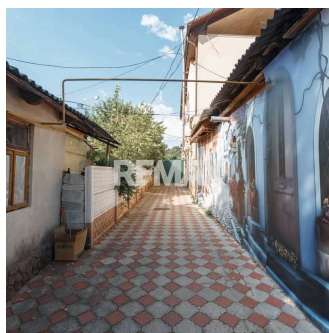

Teren pentru construcții 6.73 ari cu 2 construcții Centru,
Chișinău

Raion Chisinau / Oraș Chisinau / Centru / str. Alexei Șciusev

655.000 €

Descriere

Se oferă spre vânzare teren privat de 6.73 ari cu 2 Construcții în centrul orașului Chișinău pe str. A. Șciusev 9. Terenul se încadrează în subzona R6.

Se oferă spre vânzare o proprietate cu un potențial deosebit de dezvoltare, situată strategic chiar în centrul istoric și comercial al capitalei. Cu o suprafață de 6.73 ari (proprietate privată, acest teren reprezintă o investiție sigură pentru mediul de afaceri sau pentru un proiect rezidențial de top.

Caracteristici principale:

Suprafață teren: 6.73 ari (teren privat).

Amplasare: Zonă ultracentrală, cu acces facil și infrastructură completă (apă, canalizare, electricitate, gaz).

Construcția locativă de 88.8 m.p. la prima linie: Ideală ca locuință, birouri, clinică sau pentru a fi reconfigurată/demolată în vederea unui nou proiect.

Construcția comercială de 276.8 m.p.: Cu vizibilitate și acces direct, perfectă pentru magazin, showroom, prestări servicii sau spațiu generat de venituri din chirie.

Avantaje: Versatilitate maximă pentru dezvoltare, poziționare premium într-o zonă cu lichiditate înaltă și flux continuu de clienți.