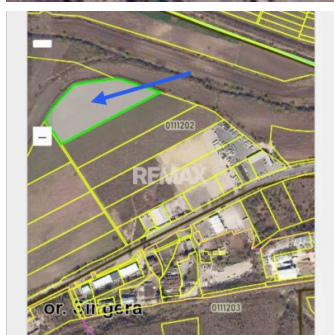

## Teren agricol de vânzare 2,5 ha – Sîngera, traseul Chişinău – Anenii Noi/ Avante

Raion Chisinau / Oraş Sîngera / No sector / str. Florilor

## Descriere

Se oferă spre vânzare teren agricol cu suprafața de 2,5 ha, amplasat strategic în Sîngera, pe traseul principal Chişinău – Anenii Noi, chiar în spatele benzinăriei Avante.

Terenul beneficiază de acces rapid și comod din drumul principal, având o poziționare avantajoasă atât pentru activități agricole, cât și pentru dezvoltarea unei afaceri. Zona este într-o continuă dezvoltare, cu flux intens de transport și vizibilitate bună.

# Detalii

📏 Suprafață teren: 250 ari

### Amplasare teren

- Amplasat înafara localității