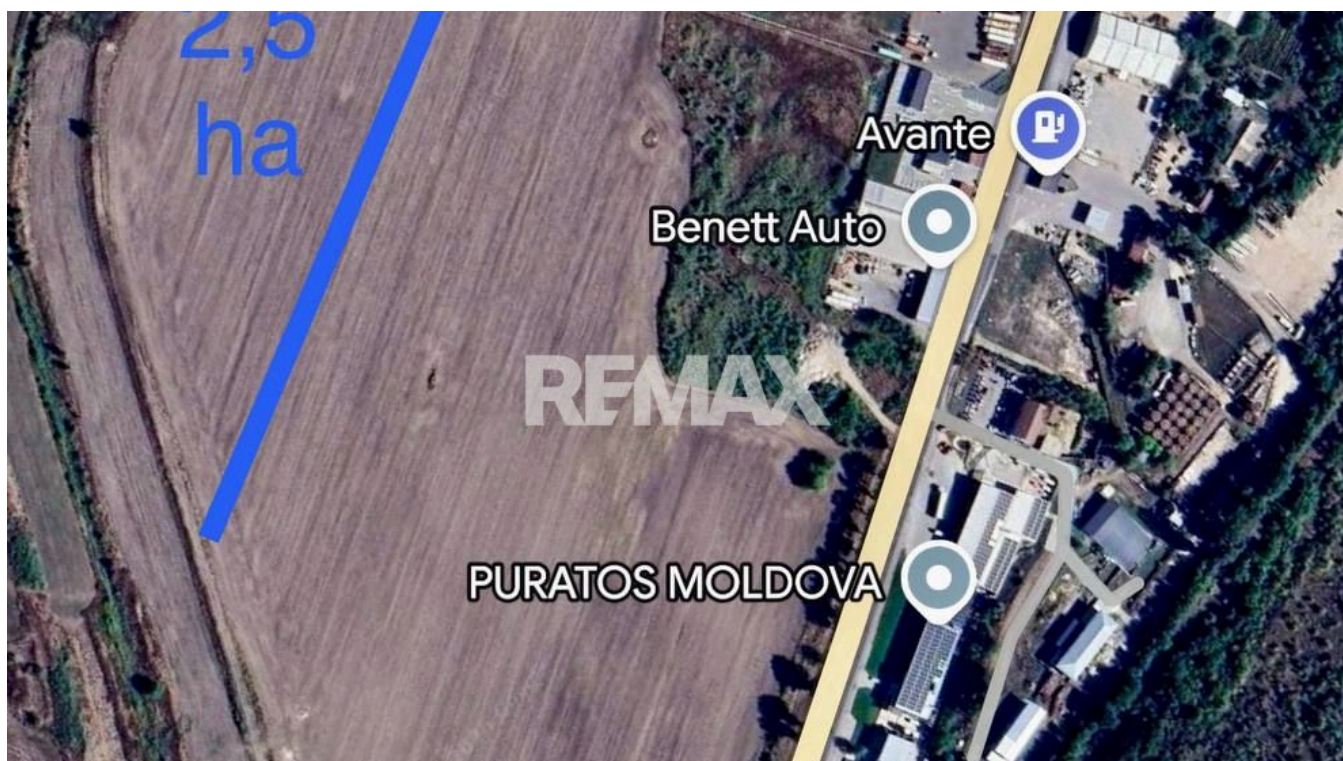

## Teren agricol de vânzare 2,5 ha – Sîngera, traseul Chişinău – Anenii Noi/ Avante

Raion Chisinau / Oraş Sîngera / No sector / str. Florilor

## Descriere

Se oferă spre vânzare teren agricol cu suprafața de 2,5 ha, amplasat strategic în Sîngera, pe traseul principal Chişinău – Anenii Noi, chiar în spatele benzinăriei Avante.

Terenul beneficiază de acces rapid și comod din drumul principal, având o poziționare avantajoasă atât pentru activități agricole, cât și pentru dezvoltarea unei afaceri. Zona este într-o continuă dezvoltare, cu flux intens de transport și vizibilitate bună.

# Detalii

📏 Suprafață teren: 250 ari

### Amplasare teren

- Amplasat înafara localității