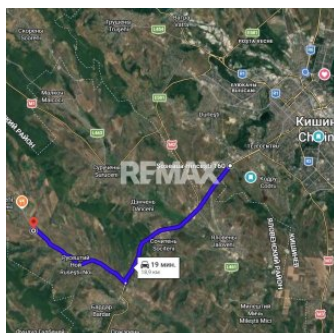

Vând Teren 13 ari pentru construcții în Văsieni | 20 km de Chișinău | Zonă nouă

Raion Ialoveni / Oraș Văsieni / No sector / Fântâni

16.500 €

Descriere

Se oferă spre vânzare teren pentru construcții cu suprafața totală de 13 ari, amplasat în satul Văsieni, raionul Ialoveni, la doar 20 km de Chișinău.

Terenul este situat într-un sector nou, în plină dezvoltare, caracterizat prin construcții moderne și vecinătăți liniștite — ideal pentru cei care își doresc confort și intimitate, departe de agitația orașului.

Detalii

📏 Suprafață teren: 13 ari

Facilități

Amenajare străzi

- Asfaltate