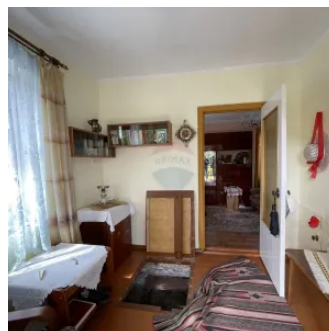

Vila de vinzare Boscana Criuleni

Raion Criuleni / Oraş Boşcana / No sector / Chişinău-Criuleni

45.000 €

Descriere

Vila de vinzare Boscana Criuleni in tovarasie pomicola Dacvilagro.Teren 6 ari,
Compartimentare:
3 camere
garaj 20m2
beci 14m2
sauna
fintina in ograda
irigarea terenului