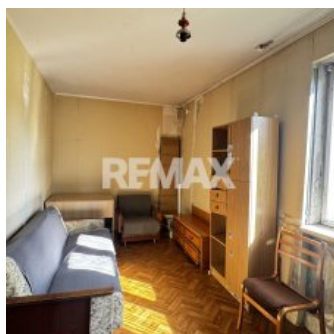

Apartament cu 2 odăi - Sarmizegetusa ultracentral

Raion Chisinau / Oraș Chisinau / Botanica / str. Sarmizegetusa

62.900 €

Descriere

Apartament cu 2 camere - pentru investiții, situat pe strada Sarmizegetusa, zonă foarte bine dezvoltată. Locuința are suprafața de 45 m² și este amplasată la etajul 5 din 5 al unui bloc îngrijit. Acoperișul blocului este renovat recent (posibil de verificat), scara blocului este reparată și bine întreținută. Locuri de parcare amenajate - ograda organizată pentru activități de joacă. Apartamentul beneficiază de o locație excelentă, în imediata apropiere de centre comerciale precum Linella și Kaufland, magazine, farmacii și alte puncte de interes. Stațiile de troleibuz: 1,20,28 și autobuz: 19, cu ieșire la două străzi principale Nicolae Zelinski și Sarmizegetusa.

Detalii

Starea apartamentului: Necesită reparație

Suprafață totală: 45 m²

Balcon/Lojie: 1

Bucătării: 1

Număr de etaje: 5

Grup sanitar: 1

Fond locativ: Secundar