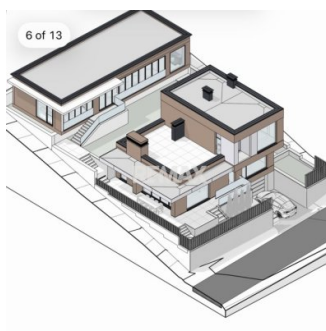

Teren lângă lac în Răzeni, Ialoveni

Raion Ialoveni / Oraș Răzeni / No sector / I.P. Oglindirea Naturii

45.000 €

Descriere

Lot pomicol – 6,17 ari, Răzeni, Ialoveni | Locație premium lângă lac

Se oferă spre vânzare teren cu suprafața de 6,17 ari, amplasat în satul Răzeni, raionul Ialoveni, într-o zonă liniștită și verde, la doar a doua linie de la lac.

Suprafață: 6,17 ari

Destinație: lot pomicol

Amplasare: linia a 2-a de la lac

Teren nivelat, formă comodă pentru construcție

Bordură deja executată – economie de timp și bani

Include proiect de casă – ideal pentru a începe rapid construcția

Detalii

📏 Suprafață teren: 6 ari

Facilități

Amenajare străzi

- Pietruite

Utilități teren

- Curent
- Apă

Amplasare teren