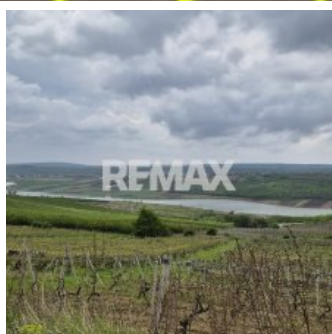

## Descriere

De vânzare teren cu viță de vie situat într-o zonă pitorească, la marginea pădurii, cu o priveliște frumoasă asupra iazului, la doar 20 km de Chișinău.

Vița de vie este bine îngrijită, iar toate lucrările agricole sunt efectuate la zi. Terenul este amplasat într-o zonă liniștită, ideală pentru relaxare, agricultură sau investiție.

### Amplasare teren

- Amplasat înafara localității
- Alături de un bazin acvatic
- Alături de pădure