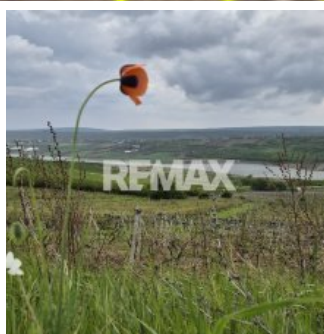

## Descriere

De vânzare teren cu viță de vie situat într-o zonă pitorească, la marginea pădurii, cu o priveliște frumoasă asupra iazului, la doar 20 km de Chișinău.

Vița de vie este bine îngrijită, iar toate lucrările agricole sunt efectuate la zi. Terenul este amplasat într-o zonă liniștită, ideală pentru relaxare, agricultură sau investiție.

### Amplasare teren

- Amplasat înafara localității
- Alături de un bazin acvatic
- Alături de pădure