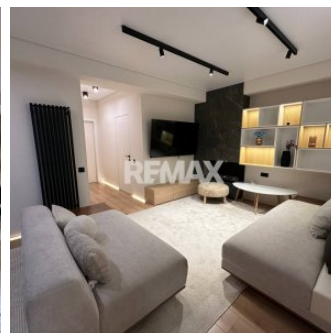

Apartament 2 camere + living, 73 m², bloc nou – Str.
Miorița 3/1

Raion Chisinau / Oraș Chisinau / Telecentru / str. Miorița

850 €

Descriere

De închiriat apartament cu 2 camere și living, situat într-un bloc nou, pe strada Miorița 3/1.

Apartamentul are suprafața de 73 m² și este amplasat la etajul 3 din 9 (primul nivel fiind parter). Este după reparație, la prima închiriere, nelocuit până în prezent.

Compartimentare practică: două camere separate și living. Apartamentul este luminos, cu finisaje moderne și potrivit pentru o familie. Se acceptă copii.