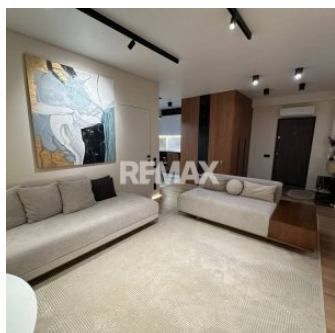

Apartament 2 camere + living, 73 m², bloc nou – Str.
Miorița 3/1

Raion Chisinau / Oraș Chisinau / Telecentru / str. Miorița

850 €

Descriere

De închiriat apartament cu 2 camere și living, situat într-un bloc nou, pe strada Miorița 3/1.

Apartamentul are suprafața de 73 m² și este amplasat la etajul 3 din 9 (primul nivel fiind parter). Este după reparație, la prima închiriere, nelocuit până în prezent.

Compartimentare practică: două camere separate și living. Apartamentul este luminos, cu finisaje moderne și potrivit pentru o familie. Se acceptă copii.

Grup sanitar: 1

Fond locativ: Construcții noi

Suprafață bucătărie: 17 m²

Dat în exploatare: Da

Camere: 2

Exclusiv: Da

Facilități

Mobilat