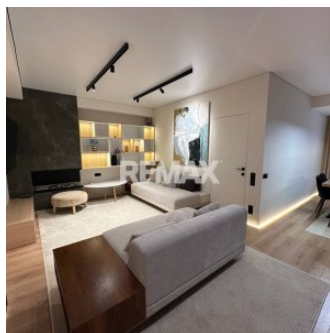

Apartament 2 camere + living, 73 m², bloc nou – Str.
Miorița 3/1

Raion Chisinau / Oraș Chisinau / Telecentru / str. Miorița

850 €

Descriere

De închiriat apartament cu 2 camere și living, situat într-un bloc nou, pe strada Miorița 3/1.

Apartamentul are suprafața de 73 m² și este amplasat la etajul 3 din 9 (primul nivel fiind parter). Este după reparație, la prima închiriere, nelocuit până în prezent.

Compartimentare practică: două camere separate și living. Apartamentul este luminos, cu finisaje moderne și potrivit pentru o familie. Se acceptă copii.

Grup sanitar: 1

Fond locativ: Construcții noi

Suprafață bucătărie: 17 m²

Dat în exploatare: Da

Camere: 2

Exclusiv: Da

Facilități

Mobilat