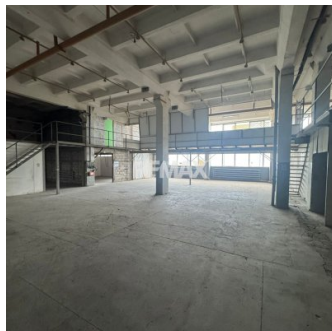

# Descriere

Spațiu comercial versatil în zona centrală — 1000 m<sup>2</sup>.

Se oferă spre chirie un spațiu multifuncțional amplasat la parter, ideal pentru depozitare, producere sau showroom. Obiectul este situat într-o locație strategică din centrul orașului, beneficiind de o infrastructură rutieră dezvoltată și acces facil de pe str. Mitropolit Dosoftei 115.

Specificații principale:

- Suprafața totală: 1000 m<sup>2</sup> (posibilitate de divizare în 750 m<sup>2</sup> și 250 m<sup>2</sup> cu intrări separate).
- Compartimentare: Secțiunea de 250 m<sup>2</sup> poate fi adaptată perfect pentru birouri sau showroom sau producere separată.
- Facilități logistice: Rampă proprie pentru încărcare și descărcare eficientă a mărfurilor.
- Avantaje: Amplasare la etajul 1, accesibilitate sporită și vizibilitate excelentă.