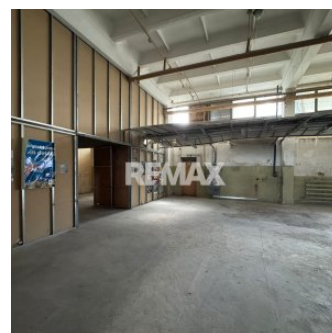

Spațiu comercial versatil în zona centrală

Raion Chisinau / Oraș Chisinau / Centru / bd. Ștefan cel Mare și Sfânt

6.000 €

Descriere

Spațiu comercial versatil în zona centrală — 1000 m².

Se oferă spre chirie un spațiu multifuncțional amplasat la parter, ideal pentru depozitare, producere sau showroom. Obiectul este situat într-o locație strategică din centrul orașului, beneficiind de o infrastructură rutieră dezvoltată și acces facil de pe str. Mitropolit Dosoftei 115.

Specificații principale:

- Suprafața totală: 1000 m² (posibilitate de divizare în 750 m² și 250 m² cu intrări separate).
- Compartimentare: Secțiunea de 250 m² poate fi adaptată perfect pentru birouri sau showroom sau producere separată.
- Facilități logistice: Rampă proprie pentru încărcare și descărcare eficientă a mărfurilor.
- Avantaje: Amplasare la etajul 1, accesibilitate sporită și vizibilitate excelentă.

Detalii

🏠 Suprafață totală: 1000 m²

🚻 Grup sanitar: 2

🌐 Conexiune Internet: Fibră optică

🔥 Gazificare: Nu este gazificat

🚰 Canalizare: Este canalizare

🚗 Loc de parcare: Deschisă

🏡 Balcon/Lojie: Nu

🏢 Număr de etaje: 1

Facilități

Acces Internet

- Fibră optică

Geamuri

- Aluminiu

Stare interior

- Varianta Albă