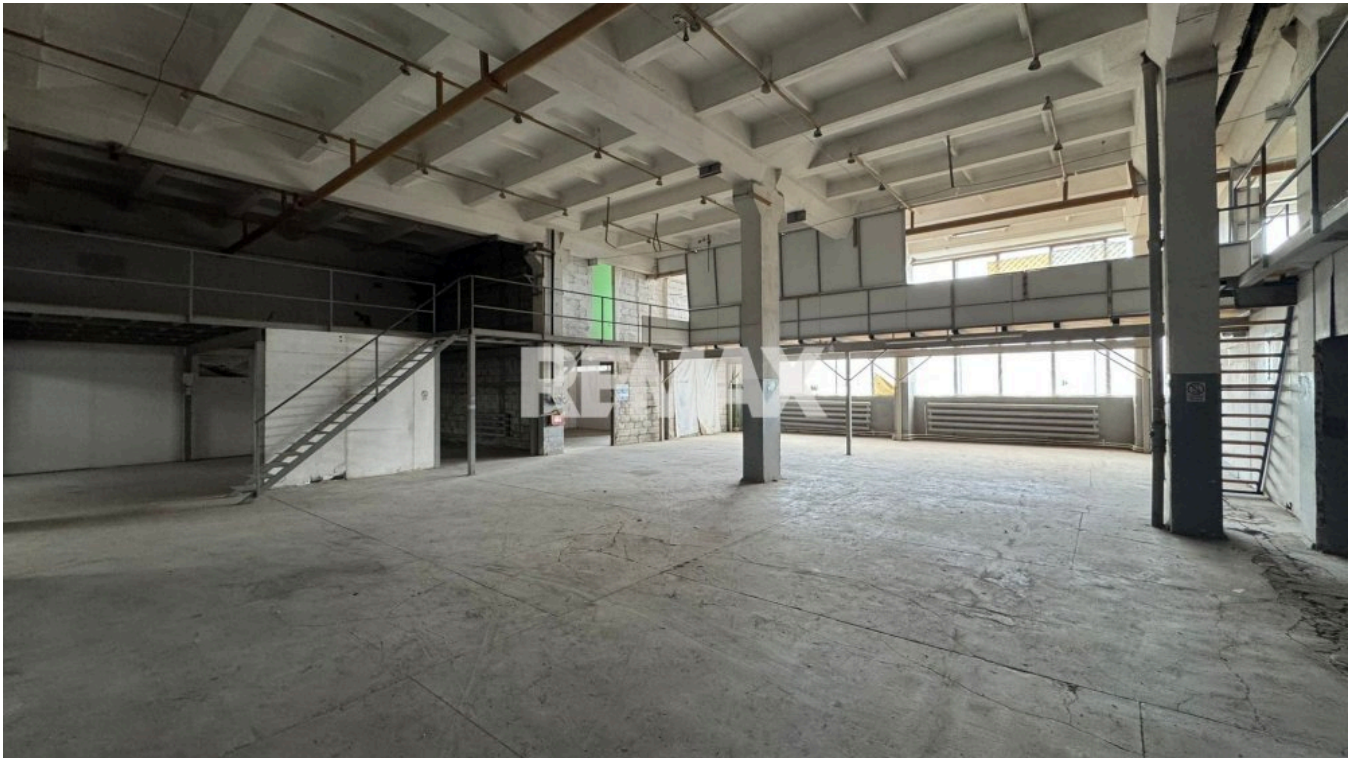

# Descriere

Spațiu comercial versatil în zona centrală — 1000 m<sup>2</sup>.

Se oferă spre chirie un spațiu multifuncțional amplasat la parter, ideal pentru depozitare, producere sau showroom. Obiectul este situat într-o locație strategică din centrul orașului, beneficiind de o infrastructură rutieră dezvoltată și acces facil de pe str. Mitropolit Dosoftei 115.

Specificații principale:

- Suprafața totală: 1000 m<sup>2</sup> (posibilitate de divizare în 750 m<sup>2</sup> și 250 m<sup>2</sup> cu intrări separate).
- Compartimentare: Secțiunea de 250 m<sup>2</sup> poate fi adaptată perfect pentru birouri sau showroom sau producere separată.
- Facilități logistice: Rampă proprie pentru încărcare și descărcare eficientă a mărfurilor.
- Avantaje: Amplasare la etajul 1, accesibilitate sporită și vizibilitate excelentă.