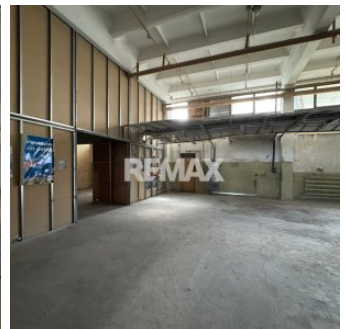

# Descriere

Spațiu comercial versatil în zona centrală — 1000 m<sup>2</sup>.

Se oferă spre chirie un spațiu multifuncțional amplasat la parter, ideal pentru depozitare, producere sau showroom. Obiectul este situat într-o locație strategică din centrul orașului, beneficiind de o infrastructură rutieră dezvoltată și acces facil de pe str. Mitropolit Dosoftei 115.

Specificații principale:

- Suprafața totală: 1000 m<sup>2</sup> (posibilitate de divizare în 750 m<sup>2</sup> și 250 m<sup>2</sup> cu intrări separate).
- Compartimentare: Secțiunea de 250 m<sup>2</sup> poate fi adaptată perfect pentru birouri sau showroom sau producere separată.
- Facilități logistice: Rampă proprie pentru încărcare și descărcare eficientă a mărfurilor.
- Avantaje: Amplasare la etajul 1, accesibilitate sporită și vizibilitate excelentă.