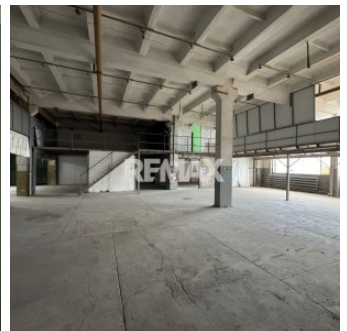

# Descriere

Spațiu comercial versatil în zona centrală — 1000 m<sup>2</sup>.

Se oferă spre chirie un spațiu multifuncțional amplasat la parter, ideal pentru depozitare, producere sau showroom. Obiectul este situat într-o locație strategică din centrul orașului, beneficiind de o infrastructură rutieră dezvoltată și acces facil de pe str. Mitropolit Dosoftei 115.

Specificații principale:

- Suprafața totală: 1000 m<sup>2</sup> (posibilitate de divizare în 750 m<sup>2</sup> și 250 m<sup>2</sup> cu intrări separate).
- Compartimentare: Secțiunea de 250 m<sup>2</sup> poate fi adaptată perfect pentru birouri sau showroom sau producere separată.
- Facilități logistice: Rampă proprie pentru încărcare și descărcare eficientă a mărfurilor.
- Avantaje: Amplasare la etajul 1, accesibilitate sporită și vizibilitate excelentă.