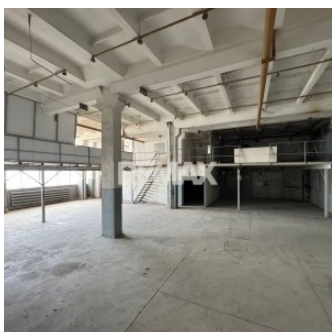

Spațiu comercial versatil în zona centrală

Raion Chisinau / Oraș Chisinau / Centru / bd. Ștefan cel Mare și Sfânt

6.000 €

Descriere

Spațiu comercial versatil în zona centrală — 1000 m².

Se oferă spre chirie un spațiu multifuncțional amplasat la parter, ideal pentru depozitare, producere sau showroom. Obiectul este situat într-o locație strategică din centrul orașului, beneficiind de o infrastructură rutieră dezvoltată și acces facil de pe str. Mitropolit Dosoftei 115.

Specificații principale:

- Suprafața totală: 1000 m² (posibilitate de divizare în 750 m² și 250 m² cu intrări separate).
- Compartimentare: Secțiunea de 250 m² poate fi adaptată perfect pentru birouri sau showroom sau producere separată.
- Facilități logistice: Rampă proprie pentru încărcare și descărcare eficientă a mărfurilor.
- Avantaje: Amplasare la etajul 1, accesibilitate sporită și vizibilitate excelentă.