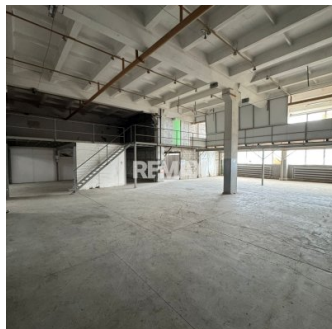

# Descriere

Spațiu comercial versatil în zona centrală — 1000 m<sup>2</sup>.

Se oferă spre chirie un spațiu multifuncțional amplasat la parter, ideal pentru depozitare, producere sau showroom. Obiectul este situat într-o locație strategică din centrul orașului, beneficiind de o infrastructură rutieră dezvoltată și acces facil de pe str. Mitropolit Dosoftei 115.

Specificații principale:

- Suprafața totală: 1000 m<sup>2</sup> (posibilitate de divizare în 750 m<sup>2</sup> și 250 m<sup>2</sup> cu intrări separate).
- Compartimentare: Secțiunea de 250 m<sup>2</sup> poate fi adaptată perfect pentru birouri sau showroom sau producere separată.
- Facilități logistice: Rampă proprie pentru încărcare și descărcare eficientă a mărfurilor.
- Avantaje: Amplasare la etajul 1, accesibilitate sporită și vizibilitate excelentă.