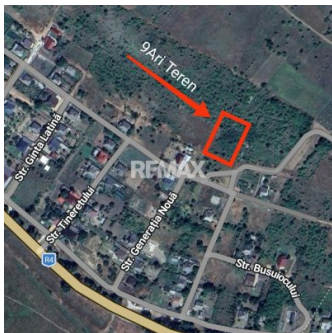

## lot de teren pentru construcții Boșcana

Raion Criuleni / Oraș Boșcana / No sector / Chișinău-Criuleni

# Descriere

Vânzare urgentă - lot de teren pentru construcții, 9 ari, Boșcana

Se oferă spre vânzare lot de teren cu suprafața de 9 ari, amplasat în satul Boșcana, la doar 20 km de Chișinău.

Destinație: pentru construcții  
Zonă liniștită, în plină dezvoltare  
Acces facil

## Detalii

📏 Suprafață teren: 9 ari