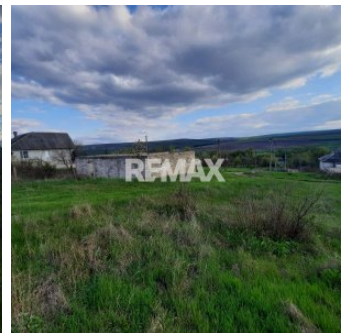

# Descriere

Vânzare urgentă - lot de teren pentru construcții, 9 ari, Boșcana

Se oferă spre vânzare lot de teren cu suprafața de 9 ari, amplasat în satul Boșcana, la doar 20 km de Chișinău.

Destinație: pentru construcții  
Zonă liniștită, în plină dezvoltare  
Acces facil