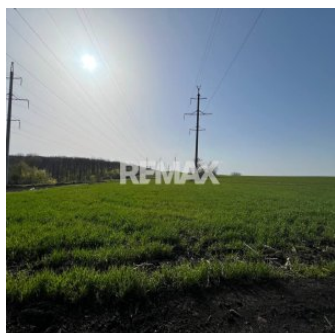

Teren 41,49 ari Ghidighici | deschidere 122 m | agricol | investiție

Raion Chisinau / Oraș Ghidighici / No sector / str. Teiului

11.000 €