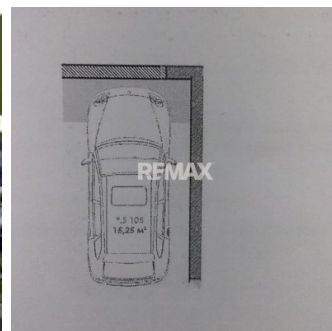

Loc de parcare subterană | Lagmar Smart Home |
Râșcani| Bloc F

Raion Chisinau / Oraș Chisinau / Rîșcani / No street

25.000 €