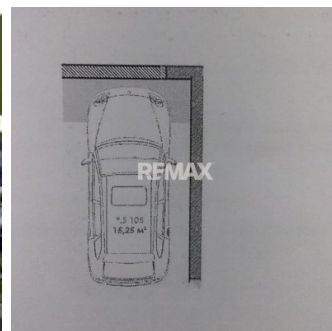

Loc de parcare subterană | Lagmar Smart Home |
Râșcani| Bloc F

Raion Chisinau / Oraș Chisinau / Rîșcani / No street

24.500 €

Descriere

Loc de parcare subterană | Lagmar Smart Home | Râșcani | Bloc F

Tip: loc de parcare subterană

Suprafață: 15,25 m²

Bloc: F

Stadiu proiect: darea în exploatare estimată 2026

Preț: 24.500 €

Situat în inima cartierului Lagmar Smart Home, un complex modern în sectorul Râșcani, strada Tudor Vladimirescu, acest loc de parcare oferă atât confort zilnic, cât și un potențial de investiție într-o zonă în plină dezvoltare.

Detalii

📏 Suprafață totală: 15 m²

Facilități