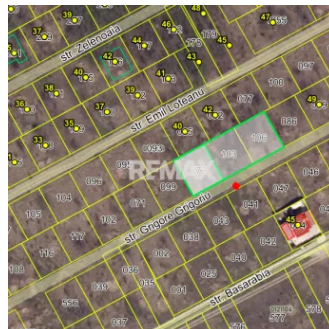

Teren pentru construcții Poiana Domnească, Durlești

Raion Chisinau / Oraș Chisinau / Durlești / str. Zelenoaia

255.000 €

Descriere

Ofertă excelentă într-una dintre cele mai prestigioase și în plină dezvoltare zone din Durlăști - Poiana Domnească. Teren 12,6 ari pentru construcții, divizat în 3 loturi a câte 4,2 ari, ideal pentru construcția caselor individuale sau pentru un proiect investițional.

Zonă cu construcții de elită, atmosferă liniștită și creștere constantă a valorii terenurilor.

Preț: 255 000 €

Detalii la tel. 079 000 362

Detalii

🏡 Suprafață teren: 12.6 ari

💧 Țevi de apă: Există o sursă de apă