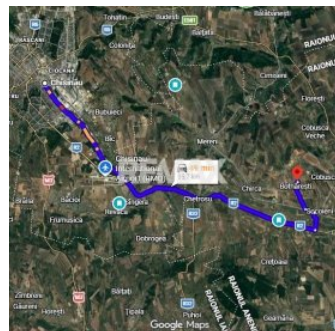

Teren pentru construcții/prima linie – 17,5 ari, Botnăreștii Vechi, Raionul Anenii Noi

Raion Anenii Noi / Oraș Botnărești / No sector / str. Livezilor

12.500 €

Descriere

Teren pentru Construcții/prima linie - 17,5 ari, Botnăreștii Vechi, Raionul Anenii Noi

Locație: Satul Botnărești Vechi, Raionul Anenii Noi

Suprafață: 17,5 ari

Deschidere la drum: 30 m

Adâncime: 70 m

Mod de folosință: Pentru construcții

Preț: 12.500 €

Descriere:

Vă oferim un teren generos, situat într-o zonă liniștită, ideal pentru sere, construcții rezidențiale, comerciale sau investiții. Terenul este ușor în pantă și nu are construcții existente, având toate utilitățile necesare: apă, gaz și electricitate.

Avantaje ale locației:

Acces direct la drum asfaltat

La doar 10 km de Anenii Noi

La 30 km de Chișinău

Pentru detalii suplimentare și vizionări, contactați:

Evgheni - 068 282 024

Detalii

🏡 Suprafață teren: 17 ari