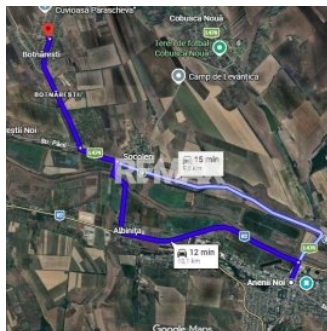

Teren pentru construcții/prima linie – 17,5 ari, Botnăreștii Vechi, Raionul Anenii Noi

Raion Anenii Noi / Oraș Botnărești / No sector / str. Livezilor

12.500 €

Descriere

Teren pentru Construcții/prima linie - 17,5 ari, Botnăreștii Vechi, Raionul Anenii Noi

Locație: Satul Botnărești Vechi, Raionul Anenii Noi

Suprafață: 17,5 ari

Deschidere la drum: 30 m

Adâncime: 70 m

Mod de folosință: Pentru construcții

Preț: 12.500 €

Descriere:

Vă oferim un teren generos, situat într-o zonă liniștită, ideal pentru sere, construcții rezidențiale, comerciale sau investiții. Terenul este ușor în pantă și nu are construcții existente, având toate utilitățile necesare: apă, gaz și electricitate.

Avantaje ale locației:

Acces direct la drum asfaltat

La doar 10 km de Anenii Noi

La 30 km de Chișinău

Pentru detalii suplimentare și vizionări, contactați:

Evgheni - 068 282 024

Detalii

🏡 Suprafață teren: 17 ari