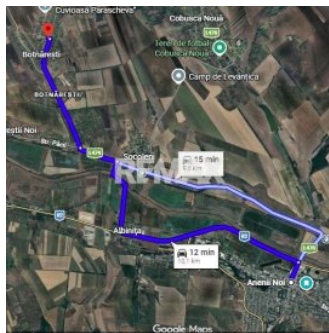

Teren pentru construcții/prima linie - 17,5 ari, Botnăreștii Vechi, Raionul Anenii Noi

Raion Anenii Noi / Oraș Botnărești / No sector / str. Livezilor

12.500 €

Descriere

Teren pentru Construcții/prima linie - 17,5 ari, Botnăreștii Vechi, Raionul Anenii Noi

Locație: Satul Botnărești Vechi, Raionul Anenii Noi

Suprafață: 17,5 ari

Deschidere la drum: 30 m

Adâncime: 70 m

Mod de folosință: Pentru construcții

Preț: 12.500 €

Descriere:

Vă oferim un teren generos, situat într-o zonă liniștită, ideal pentru sere, construcții rezidențiale, comerciale sau investiții. Terenul este ușor în pantă și nu are construcții existente, având toate utilitățile necesare: apă, gaz și electricitate.

Avantaje ale locației:

Acces direct la drum asfaltat

La doar 10 km de Anenii Noi

La 30 km de Chișinău

Pentru detalii suplimentare și vizionări, contactați:

Evgheni - 068 282 024

Detalii

Suprafață teren: 17 ari