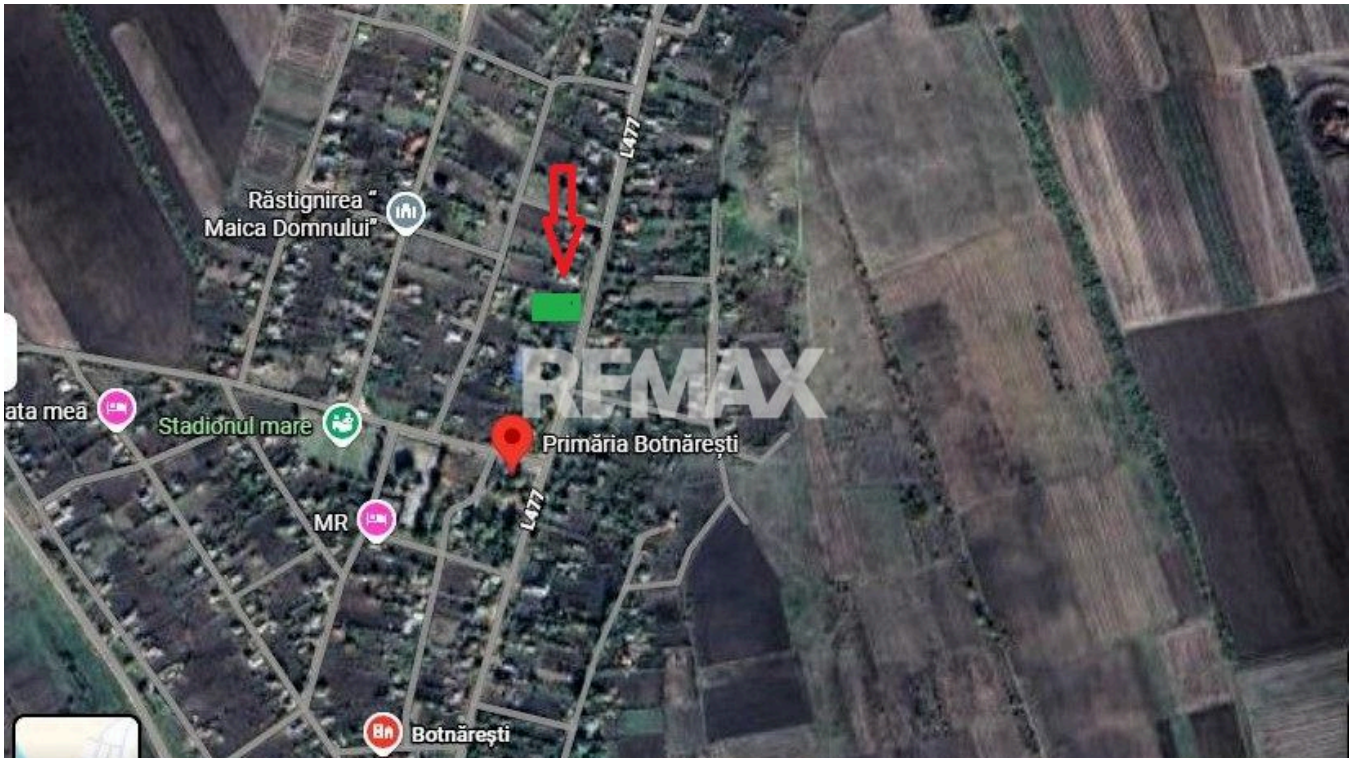

Teren pentru construcții/prima linie – 17,5 ari, Botnăreștii Vechi, Raionul Anenii Noi

Raion Anenii Noi / Oraș Botnărești / No sector / str. Livezilor

12.500 €

Descriere

Teren pentru Construcții/prima linie - 17,5 ari, Botnăreștii Vechi, Raionul Anenii Noi

Locație: Satul Botnărești Vechi, Raionul Anenii Noi

Suprafață: 17,5 ari

Deschidere la drum: 30 m

Adâncime: 70 m

Mod de folosință: Pentru construcții

Preț: 12.500 €

Descriere:

Vă oferim un teren generos, situat într-o zonă liniștită, ideal pentru sere, construcții rezidențiale, comerciale sau investiții. Terenul este ușor în pantă și nu are construcții existente, având toate utilitățile necesare: apă, gaz și electricitate.

Avantaje ale locației:

Acces direct la drum asfaltat

La doar 10 km de Anenii Noi

La 30 km de Chișinău

Pentru detalii suplimentare și vizionări, contactați:

Evgheni - 068 282 024

Detalii

🏡 Suprafață teren: 17 ari