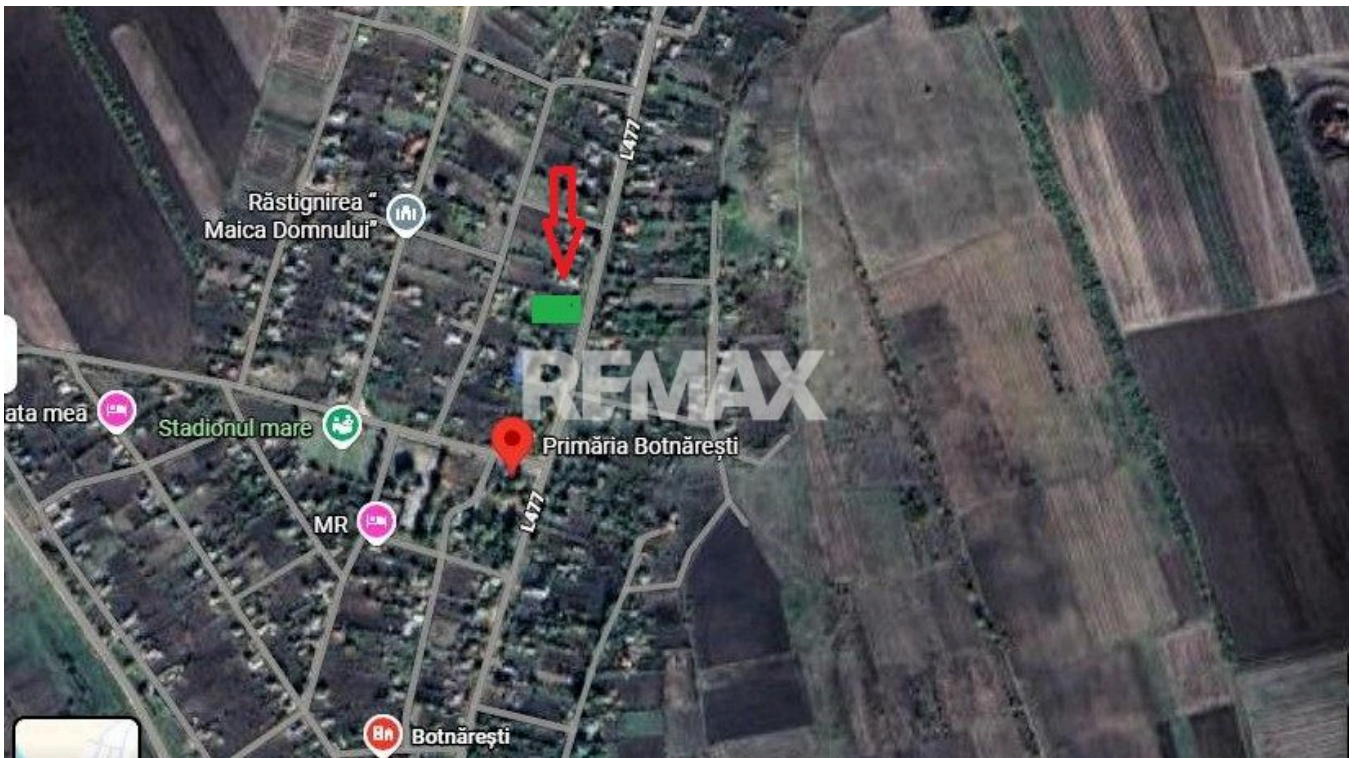

Teren pentru construcții/prima linie - 17,5 ari, Botnăreștii Vechi, Raionul Anenii Noi

Raion Anenii Noi / Oraș Botnărești / No sector / str. Livezilor

12.500 €

Descriere

Teren pentru Construcții/prima linie - 17,5 ari, Botnăreștii Vechi, Raionul Anenii Noi

Locație: Satul Botnărești Vechi, Raionul Anenii Noi

Suprafață: 17,5 ari

Deschidere la drum: 30 m

Adâncime: 70 m

Mod de folosință: Pentru construcții

Preț: 12.500 €

Descriere:

Vă oferim un teren generos, situat într-o zonă liniștită, ideal pentru sere, construcții rezidențiale, comerciale sau investiții. Terenul este ușor în pantă și nu are construcții existente, având toate utilitățile necesare: apă, gaz și electricitate.

Avantaje ale locației:

Acces direct la drum asfaltat

La doar 10 km de Anenii Noi

La 30 km de Chișinău

Pentru detalii suplimentare și vizionări, contactați:

Evgheni - 068 282 024

Detalii

Suprafață teren: 17 ari