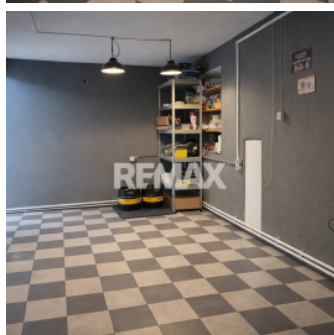

Chirie spațiu comercial în Anenii Noi

Raion Anenii Noi / Oraș Anenii Noi / No sector / str. Chișinăului

500 €