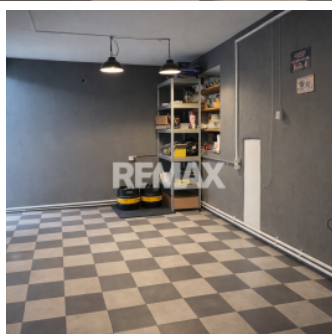

Chirie spațiu comercial în Anenii Noi

Raion Anenii Noi / Oraș Anenii Noi / No sector / str. Chișinăului

500 €

Descriere