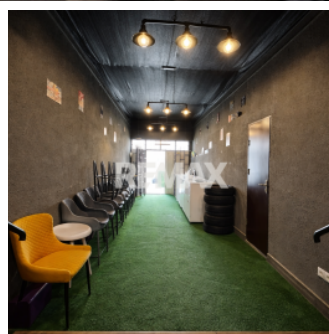

Chirie spațiu comercial în Anenii Noi

Raion Anenii Noi / Oraș Anenii Noi / No sector / str. Chișinăului

500 €