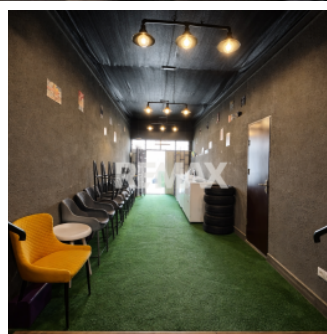

Chirie spațiu comercial în Anenii Noi

Raion Anenii Noi / Oraș Anenii Noi / No sector / str. Chișinăului

500 €

Descriere