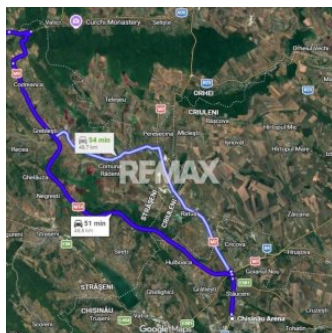

Vatici/Orhei | 11,62 ari | Teren în inima Codrilor – Ideal pentru evadare în natură sau investiție

Raion Orhei / Oraș Vatici / No sector / No street

4.900 €

Descriere

- Adresă: r-nul Orhei, com. Vatici, zona Codrilor
- Suprafață totală: 11,62 ari
- Tip teren: extravilan (destinație: pentru grădini)

Preț - 4.900 €

O parcelă de pământ situată într-o locație deosebit de pitorească, ideală pentru cei care vor să dețină un spațiu de recreere într-o zonă verde autentică sau să facă o investiție accesibilă.

Avantaje locație:

Inima Codrilor Orheiului, o zonă care respiră liniște

- aer curat, departe de orice sursă de poluare
- peisaje naturale deosebite, specifice zonei Vatici
- intimitate totală și deconectare de agitația urbană

Detalii

📏 Suprafață teren: 11.62 ari

Facilități

Amenajare străzi

- De pământ

Amplasare teren

- Amplasat înafara localității
- Alături de pădure