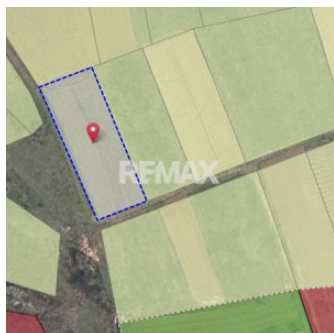

Tabăra/Orhei | 11,62 ari | Teren în inima Codrilor – Ideal pentru evadare în natură sau investiție

Raion Orhei / Oraș Tabăra / No sector / No street

3.000 €

Descriere

- Adresă: r-nul Orhei, com. Tabăra, zona Codrilor
- Suprafață totală: 11,62 ari
- Tip teren: extravilan (destinație: pentru grădini)

Preț - 3,000 €

O parcelă de pământ situată într-o locație deosebit de pitorească, ideală pentru cei care vor să dețină un spațiu de recreere într-o zonă verde autentică sau să facă o investiție accesibilă.

Avantaje locație:

Inima Codrilor Orheiului, o zonă care respiră liniște

- aer curat, departe de orice sursă de poluare
- peisaje naturale deosebite, specifice zonei Tabăra
- intimitate totală și deconectare de agitația urbană

Detalii

📏 Suprafață teren: 11.62 ari

Facilități

Amenajare străzi

- De pământ

Amplasare teren

- Amplasat înafara localității
- Alături de pădure