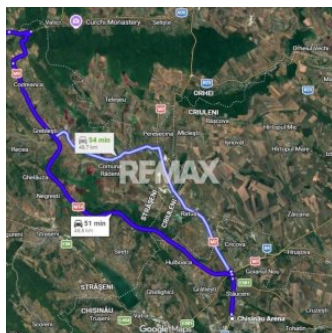

Tabăra/Orhei | 11,62 ari | Teren în inima Codrilor – Ideal pentru evadare în natură sau investiție

Raion Orhei / Oraș Tabăra / No sector / No street

3.000 €

Descriere

- Adresă: r-nul Orhei, com. Tabăra, zona Codrilor
- Suprafață totală: 11,62 ari
- Tip teren: extravilan (destinație: pentru grădini)

Preț - 3,000 €

O parcelă de pământ situată într-o locație deosebit de pitorească, ideală pentru cei care vor să dețină un spațiu de recreere într-o zonă verde autentică sau să facă o investiție accesibilă.

Avantaje locație:

Inima Codrilor Orheiului, o zonă care respiră liniște

- aer curat, departe de orice sursă de poluare
- peisaje naturale deosebite, specifice zonei Tabăra
- intimitate totală și deconectare de agitația urbană

Detalii

📏 Suprafață teren: 11.62 ari

Facilități

Amenajare străzi

- De pământ

Amplasare teren

- Amplasat înafara localității
- Alături de pădure