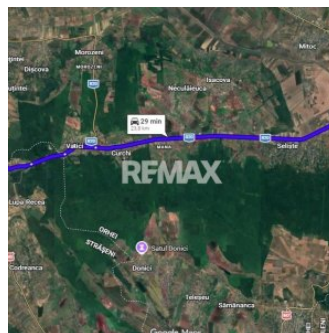

Vatici/Orhei | 11,62 ari | Teren în inima Codrilor – Ideal pentru evadare în natură sau investiție

Raion Orhei / Oraș Vatici / No sector / No street

4.900 €

Descriere

- Adresă: r-nul Orhei, com. Vatici, zona Codrilor
- Suprafață totală: 11,62 ari
- Tip teren: extravilan (destinație: pentru grădini)

Preț - 4.900 €

O parcelă de pământ situată într-o locație deosebit de pitorească, ideală pentru cei care vor să dețină un spațiu de recreere într-o zonă verde autentică sau să facă o investiție accesibilă.

Avantaje locație:

Inima Codrilor Orheiului, o zonă care respiră liniște

- aer curat, departe de orice sursă de poluare
- peisaje naturale deosebite, specifice zonei Vatici
- intimitate totală și deconectare de agitația urbană

Detalii

📏 Suprafață teren: 11.62 ari

Facilități

Amenajare străzi

- De pământ

Amplasare teren

- Amplasat înafara localității
- Alături de pădure