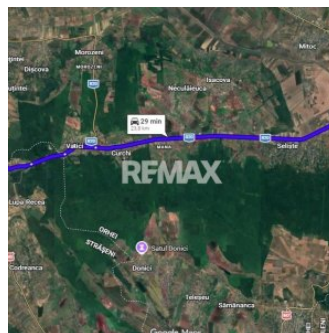

Tabăra/Orhei | 11,62 ari | Teren în inima Codrilor – Ideal pentru evadare în natură sau investiție

Raion Orhei / Oraș Tabăra / No sector / No street

3.000 €

Descriere

- Adresă: r-nul Orhei, com. Tabăra, zona Codrilor
- Suprafață totală: 11,62 ari
- Tip teren: extravilan (destinație: pentru grădini)

Avantaje locație:

Inima Codrilor Orheiului, o zonă care respiră liniște

- aer curat, departe de orice sursă de poluare
- peisaje naturale deosebite, specifice zonei Tabăra
- intimitate totală și deconectare de agitația urbană

Detalii

📏 Suprafață teren: 11.62 ari

Facilități

Amenajare străzi

- De pământ

Amplasare teren

- Amplasat înafara localității
- Alături de pădure