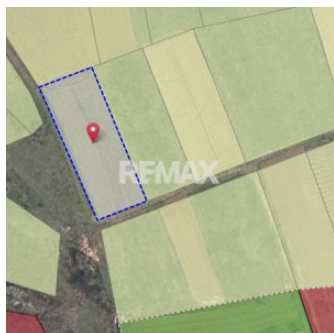

Vatici/Orhei | 11,62 ari | Teren în inima Codrilor – Ideal pentru evadare în natură sau investiție

Raion Orhei / Oraș Vatici / No sector / No street

4.900 €

Descriere

- Adresă: r-nul Orhei, com. Vatici, zona Codrilor
- Suprafață totală: 11,62 ari
- Tip teren: extravilan (destinație: pentru grădini)

Preț - 4.900 €

O parcelă de pământ situată într-o locație deosebit de pitorească, ideală pentru cei care vor să dețină un spațiu de recreere într-o zonă verde autentică sau să facă o investiție accesibilă.

Avantaje locație:

Inima Codrilor Orheiului, o zonă care respiră liniște

- aer curat, departe de orice sursă de poluare
- peisaje naturale deosebite, specifice zonei Vatici
- intimitate totală și deconectare de agitația urbană

Detalii

📏 Suprafață teren: 11.62 ari

Facilități

Amenajare străzi

- De pământ

Amplasare teren

- Amplasat înafara localității
- Alături de pădure